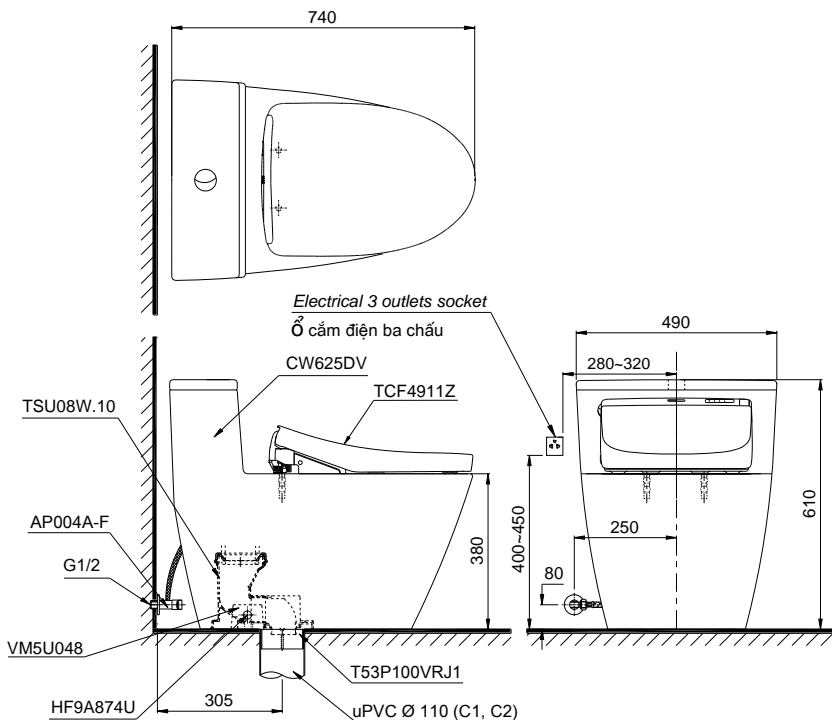

One Piece Toilet with WASHLET Series S7 Bàn cầu 1 khối kèm nắp rửa điện tử WASHLET dòng S7

TOTO
GREEN
CHALLENGE

MS625DW11

⚡: Electrical 3 outlets socket (must have really ground connection phase), type G.
Ổ cắm điện ba chấu (dây phải được nối đất), kiểu G.

Features Đặc điểm

- *Contemporary & elegant design*
Thiết kế sang trọng, tinh tế
- *Full skirt toilet, easy to clean*
Bàn cầu thân kín, dễ dàng vệ sinh
- *Stain Resistant, easy-to-clean Surface with CeFiONtect Technology*
Men sứ chống dính CeFiONtect dễ dàng vệ sinh, làm sạch
- *Tornado Flush System, saving water 4.5/3.0 (L)*
Hệ thống xả Tornado tiết kiệm nước 4.5/3.0 (L)
- *Pair with multi function electric seat*
Kết hợp nắp rửa điện tử đa chức năng

Specifications Tiêu chuẩn kỹ thuật

<i>Design:</i> Thiết kế:	<i>Elongated</i> Thân dài
<i>Flush system</i> Hệ thống xả	<i>Tornado</i>
<i>Flush type:</i> Loại xả:	<i>Dual flush</i> Nhấn đôi
<i>Water consumption:</i> Lượng nước sử dụng	4.5/3.0 (L)
<i>Water pressure:</i> Áp lực nước sử dụng	0.05 ~ 0.70 (Mpa)
<i>Rough-in</i> Tâm xả	305 (mm)
<i>Water surface</i> Mặt nước đọng	143 x 105 (mm)
<i>Trap diameter</i> Đường kính đường thải	Ø57 (mm)
<i>Product dimensions:</i> Kích thước sản phẩm	L740 x W490 x H610 (mm)
<i>Material:</i> Vật liệu:	<i>Vitreous china</i> Sứ vệ sinh

Parts description Danh mục phụ kiện

- **Toilet bowl/ Thân cầu** **C625D**
Toilet body/ Thân sứ CW625DV
Socket/ Ống nối sàn TSU08W.10
Fixing set/ Bộ cố định VM5U048
Cover cap set/ Bộ mũ chụp HF9A874U
- **Seat & cover/ Bộ ngồi & nắp đậy** **TCF4911Z**
Floor flange/ Bích nối sàn T53P100VRJ1
Stop valve and flexible hose/ Van dừng và dây cấp AP004A-F