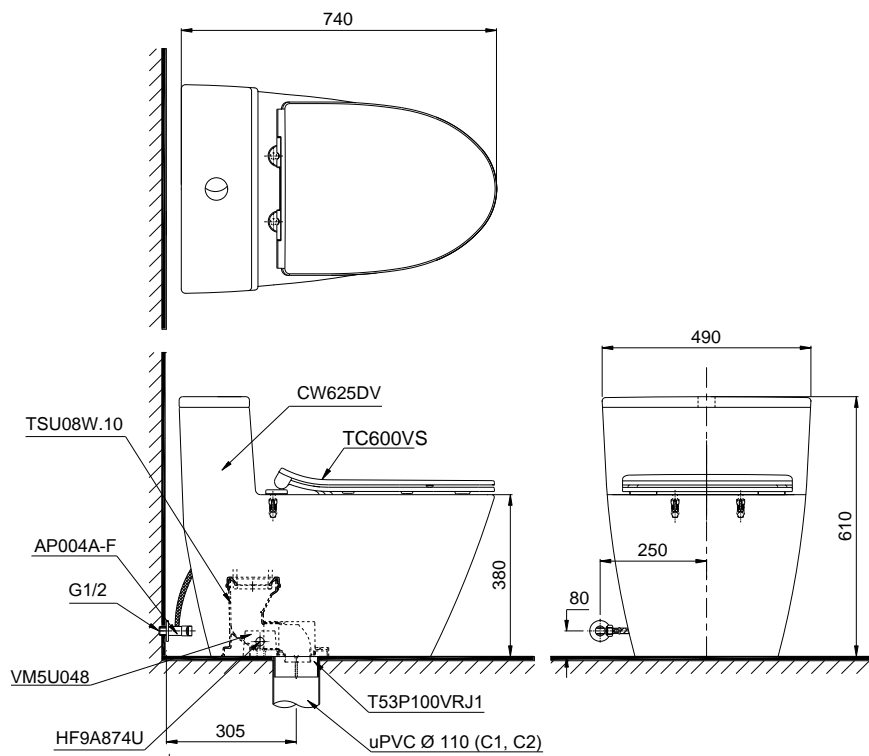

### One Piece Toilet, Soft-closing Seat & Cover TC600VS Bàn cầu 1 khối kèm nắp đóng êm TC600VS

## Specifications Tiêu chuẩn kỹ thuật

<i>Design:</i>	<i>Elongated</i>
<i>Thiết kế:</i>	<i>Thân dài</i>
<i>Flush system</i>	<i>Tornado</i>
<i>Hệ thống xả</i>	
<i>Flush type:</i>	<i>Dual flush</i>
<i>Loại xả:</i>	<i>Nhấn đôi</i>
<i>Water consumption:</i>	<i>4.5/3.0 (L)</i>
<i>Lượng nước sử dụng</i>	
<i>Water pressure:</i>	<i>0.05 ~ 0.70 (Mpa)</i>
<i>Áp lực nước sử dụng</i>	
<i>Rough-in</i>	<i>305 (mm)</i>
<i>Tâm xả</i>	
<i>Water surface</i>	<i>143 x 105 (mm)</i>
<i>Mặt nước động</i>	
<i>Trap diameter</i>	<i>Ø57 (mm)</i>
<i>Đường kính đường thải</i>	
<i>Product dimensions:</i>	<i>L740 x W490 x H610 (mm)</i>
<i>Kích thước sản phẩm</i>	
<i>Material:</i>	<i>Vitreous china</i>
<i>Vật liệu:</i>	<i>Sứ vệ sinh</i>

## Parts description Danh mục phụ kiện

- **Toilet bowl/ Thân cầu** **C625D**  
*Toilet body/ Thân sứ* CW625DV  
*Socket/ Ống nối sàn* TSU08W.10  
*Fixing set/ Bộ cố định* VM5U048  
*Cover cap set/ Bộ mũ chụp* HF9A874U  
*Floor flange/ Bích nối sàn* T53P100VRJ1  
*Stop valve and flexible hose/ Van dừng và dây cấp* AP004A-F
- **Seat & cover/ Bộ ngồi & nắp đậy** **TC600VS**