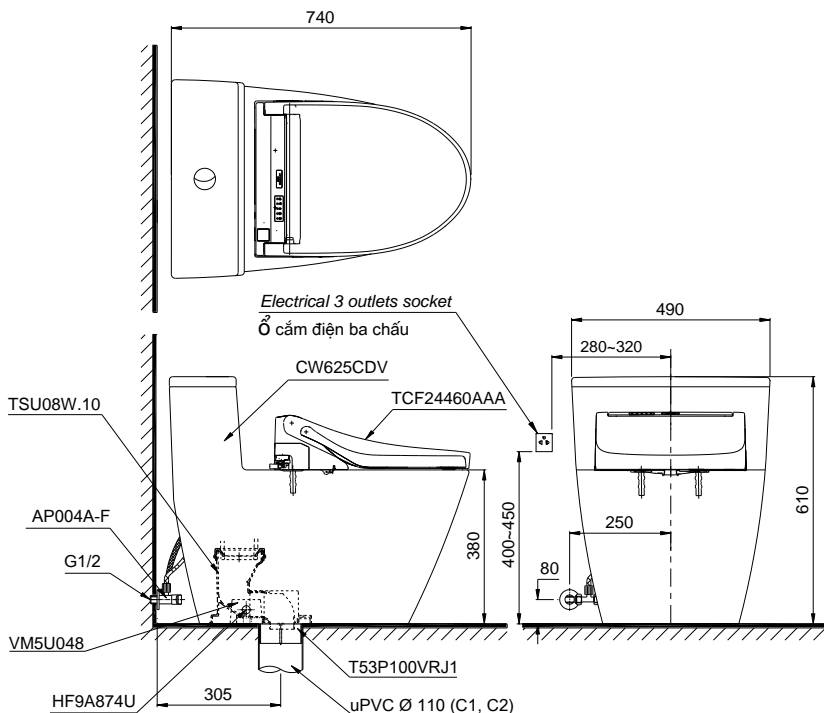

Colors Màu sắc

White (cefiontect)/ Trắng (cefiontect)

MS625CDW15

⊕: Electrical 3 outlets socket (must have really ground connection phase), type G.
Ổ cắm điện ba chấu (dây phải được nối đất), kiểu G.