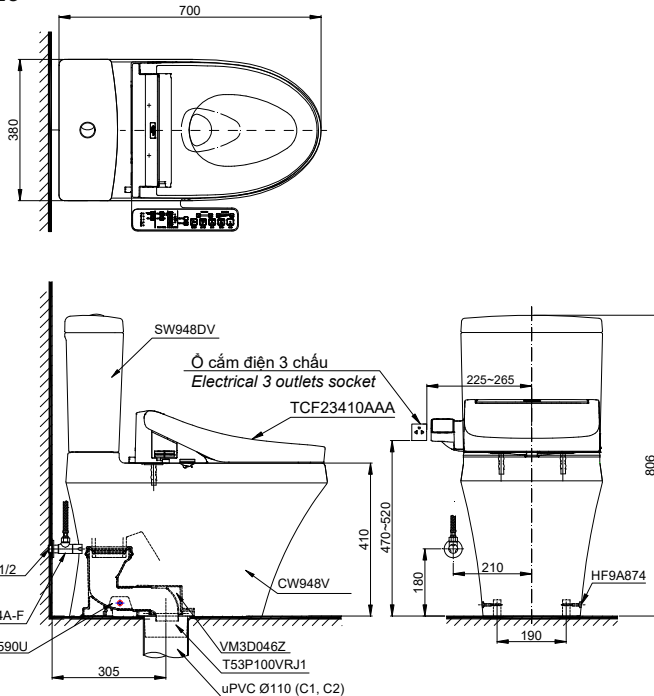

Close-Coupled Toilet with WASHLET series C2 Seat & Cover - TCF23410AAA (220V)

Bàn cầu hai khối, kèm nắp rửa điện tử
WASHLET dòng C2 - TCF23410AAA (220V)

TOTO
GREEN
CHALLENGE

CS948DW16

☐ : Ổ cắm điện ba chấu (dây phải được nối đất), kiểu G.
Electrical 3 outlets socket (must have really ground connection phase), type G.

Specifications Tiêu chuẩn kỹ thuật

Design:	Elongated
Thiết kế:	Thân dài
Flush system:	Tornado
Hệ thống xả:	
Flush type:	Dual flush
Loại xả:	Nhấn đôi
Water consumption:	4.5/ 3.0 (L)
Lượng nước sử dụng:	
Water pressure:	0.05 ~ 0.70 (Mpa)
Áp lực nước sử dụng:	
Rough-in:	305 (mm)
Tâm xả:	
Water surface:	102 x 127(mm)
Mặt nước đọng:	
Trap diameter:	Ø63 (mm)
Đường kính đường thải:	
Product dimensions:	L700 x W380 x H806 (mm)
Kích thước sản phẩm:	
Material:	Vitreous china
Vật liệu:	Sứ vệ sinh

Parts description Danh mục phụ kiện

- **Toilet bowl/ Thân cầu** **C948**
Toilet body/ Thân sứ: CW948V
Fixing set/ Bộ cố định: HF90590U
Cap/ Mũ chụp: HF9A874
Stop valve and flexible hoses: AP004A-F
Van dừng và dây cấp: VM3D046Z
Socket/ Ống nối sàn: VM3D046Z
Floor flange set/ Bộ bích nối sàn: T53P100VRJ1
- **Toilet tank/ Kết nước:** **S948D**
Tank body/ Thân sứ: SW948DV
- **Seat & cover/ Bệ ngồi & nắp đậy** **TCF23410AAA**