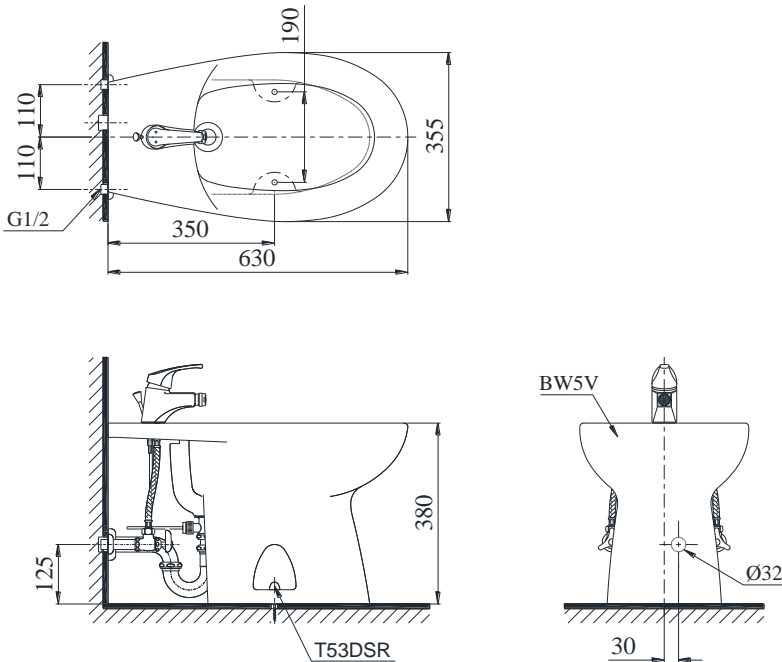

Item number: BT5
Mã sản phẩm

Features Đặc điểm

- *Contemporary & elegant design*
Thiết kế sang trọng
- *Full skirt, easy to clean*
Thân kín, dễ dàng vệ sinh

Specifications Tiêu chuẩn kỹ thuật

Faucet hole diameter/ Đường kính lỗ bắt vòi: Ø32 (mm)
Overflow hole/ Lỗ xả tràn: Yes/ Có
Product dimension/ Kích thước sản phẩm: L630 x W355 x H380 (mm)
Rough-in/ Tâm xà: 125 (mm)
Material/ Vật liệu: Vitreous china/ Sứ vệ sinh

BT5

Parts description Danh mục phụ kiện

- **Bidet body/ Thân sứ** **BW5V**
- **Screws/ Ốc cố định** **T53DSR**

Colors Màu sắc

White
Trắng

Optional/ Tùy chọn

<i>Bidet faucets/ Vòi tiểu nữ</i>	<i>P-Trap Ống thải</i>
TS237A	TVLF401
TX301BG	TVLF402