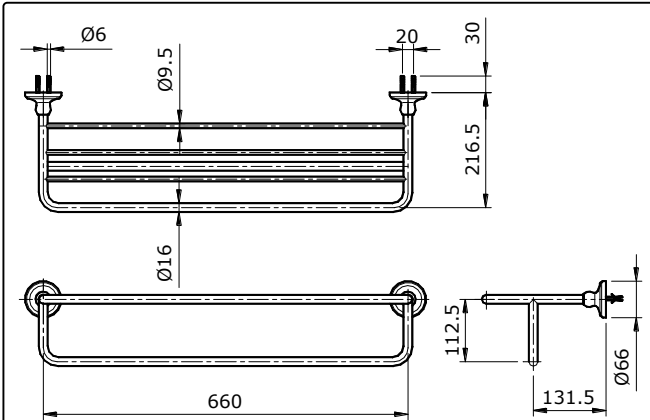

THÔNG SỐ KỸ THUẬT

TX 4 WAC

Thanh vắt khăn hai tầng (Dài = 660 mm)

TX4WACG

Thanh vắt khăn hai tầng (Dài = 660 mm) màu vàng

TX 5 WAC

Thanh treo khăn đôi (Dài = 660 mm)

BẢO DƯỠNG

LẮP ĐẶT

4.