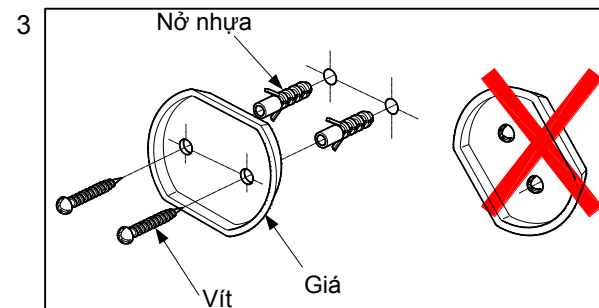

THÔNG SỐ KỸ THUẬT

TX 4 WAC

Thanh vắt khăn hai tầng (Dài = 660 mm)

TX4WACG

Thanh vắt khăn hai tầng (Dài = 660 mm) màu vàng

TX 5 WAC

Thanh treo khăn đôi (Dài = 660 mm)

BẢO DƯỠNG

Thường xuyên lau khu vực mạ crôm bằng vải khô mềm, thỉnh thoảng lau bằng vải mềm thấm nước tẩy rửa trung tính loãng.

CHÚ Ý

Không bao giờ sử dụng nguyên liệu hoặc dụng cụ tẩy rửa có tác dụng ăn mòn

- Chất tẩy rửa có chứa axit HCl hoặc kiềm.
- Dung môi, chất đốt, v.v
- Chất tẩy rửa có chứa chất làm mòn như bột đánh bong.
- Bàn chải nylon, bàn chải sần, vải sợi nhỏ, v.v.

LẮP ĐẶT

4.