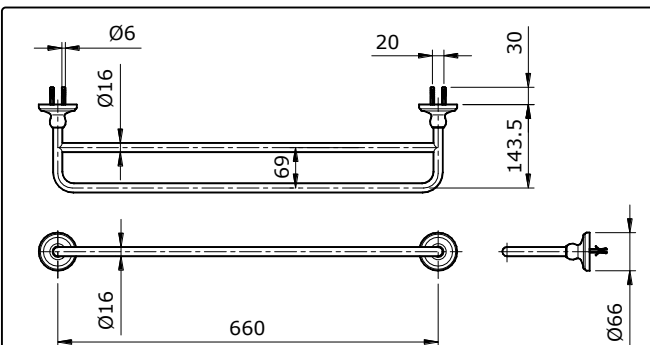

THÔNG SỐ KỸ THUẬT

TX 4 WAC

Thanh vắt khăn hai tầng (Dài = 660 mm)

TX4WACG

Thanh vắt khăn hai tầng (Dài = 660 mm) màu vàng

TX 5 WAC

Thanh treo khăn đôi (Dài = 660 mm)

BẢO DƯỠNG

LẮP ĐẶT

4.