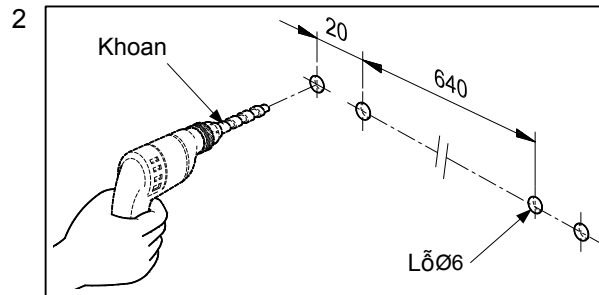

THÔNG SỐ KỸ THUẬT

TX 4 WAC

Thanh vắt khăn hai tầng (Dài = 660 mm)

TX4WACG

Thanh vắt khăn hai tầng (Dài = 660 mm) màu vàng

TX 5 WAC

Thanh treo khăn đôi (Dài = 660 mm)

BẢO DƯỠNG

LẮP ĐẶT

4.