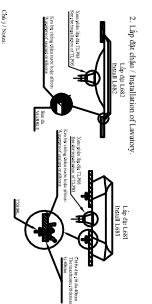

HƯỚNG DẪN CẮT BÀN ĐÁ VÀ HƯỚNG DẪN LẮP ĐẶT MARBLE CUT-OUT & INSTALLATION INSTRUCTIONS

CHỈ Y LẬP ĐẶT L881/L882 / L882/L881 INSTALLATION NOTES

1. Bảng đặc tính sản phẩm / Product list

Model	Material	Color	Size	Weight
L881	Marble	White	400x400	15kg
L882	Marble	Black	400x400	15kg

2. Bảng đặc tính / Installation of lavatory