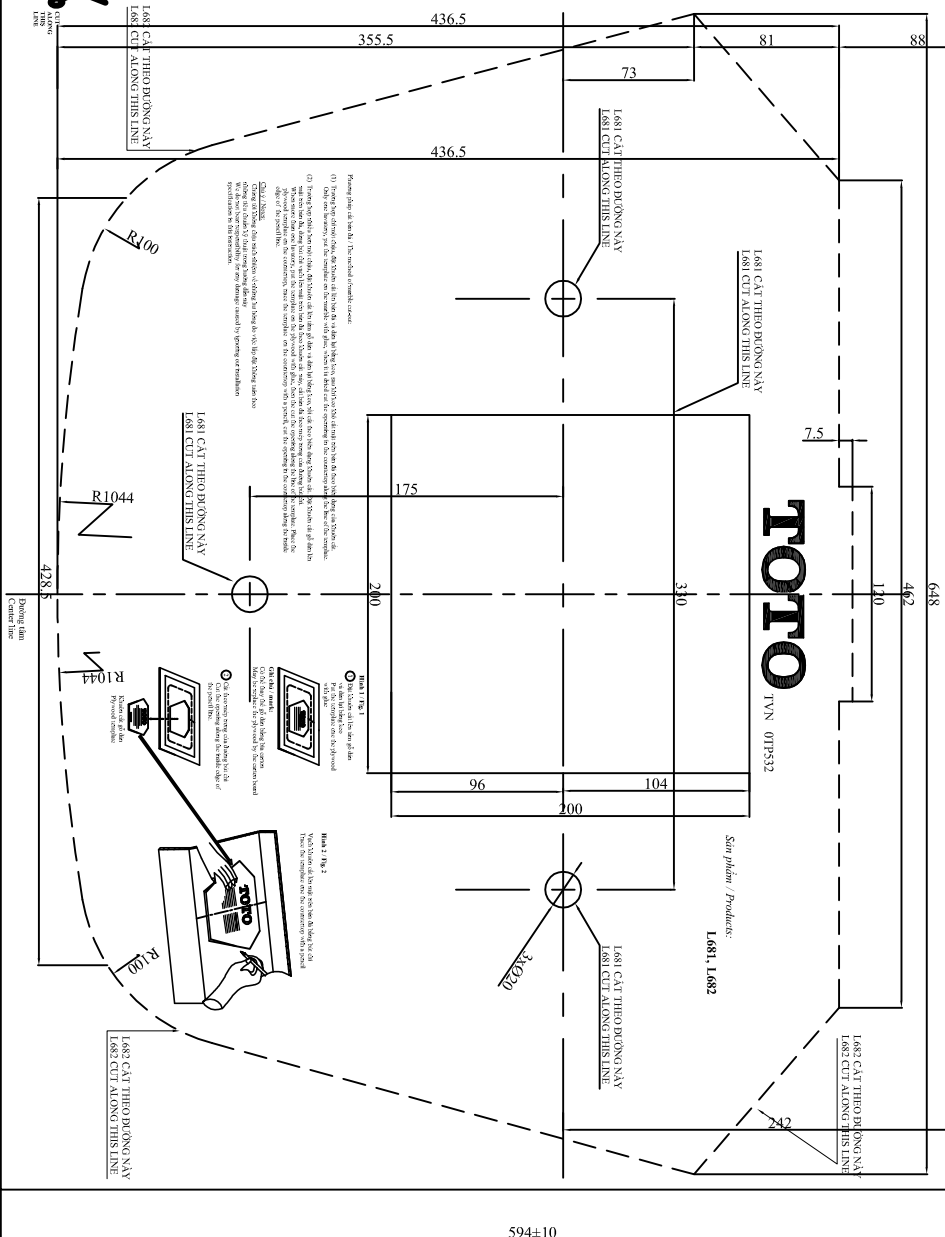

HƯỚNG DẪN CẮT BÀN ĐÁ VÀ HƯỚNG DẪN LẮP ĐẶT MARBLE CUT-OUT & INSTALLATION INSTRUCTIONS

CHỈ Y LẬP ĐẶT L881/L882 / L882/L881 INSTALLATION NOTES

1. Bảng đặc tính sản phẩm / Product list

Model	Material	Color	Size	Weight
L881	Marble	White	400x400	15kg
L882	Marble	Black	400x400	15kg

2. Bảng đặc tính / Installation of lavatory

3. Lắp đặt bồn / Installation of T.V.N

4. Lắp đặt bồn / Installation of T.V.N

Tường / Finished Wall
< Xin lưu ý rằng: Khi lắp đặt các vòi chậu khác nhau thì khoảng cách từ tường với vòi và vòi với chân là khác nhau. When install different faucets, the distance where from the finished wall to the faucet and from the faucet to wash basins are different, please note it! >