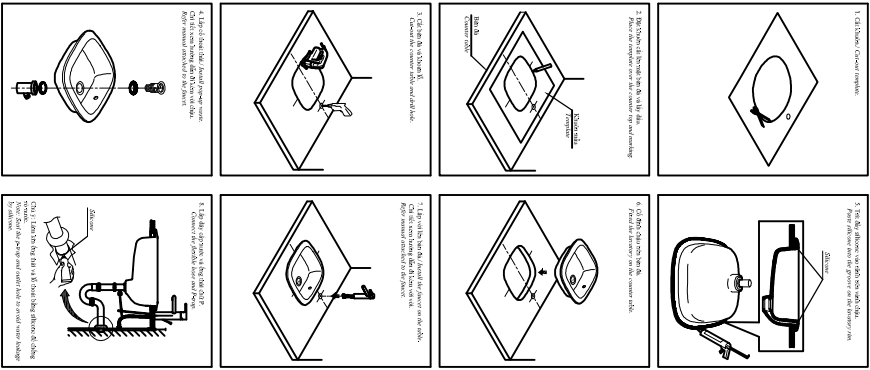

HƯỚNG DẪN CẮT BÀN ĐÁ VÀ LẮP ĐẶT
L/LT763* CUT-OUT COUNTER TABLE / INSTALLATION INSTRUCTIONS**
TOTO
 Mặt tường / Finish wall

5944-10

0TP291