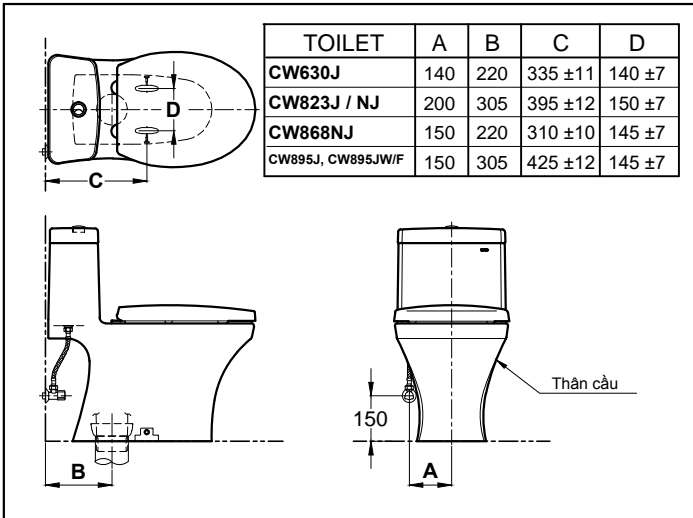

TIÊU CHUẨN KỸ THUẬT

HƯỚNG DẪN LẮP ĐẶT

Chú ý: Bản hướng dẫn lắp đặt này chỉ dùng để tham khảo. Vui lòng hỏi ý của kiến nhân viên lắp đặt đường ống để bố trí hợp lý nhất cho phòng tắm nhà bạn. Nhà sản xuất và người bán hàng sẽ không chịu trách nhiệm về các sản phẩm đã lắp đặt.