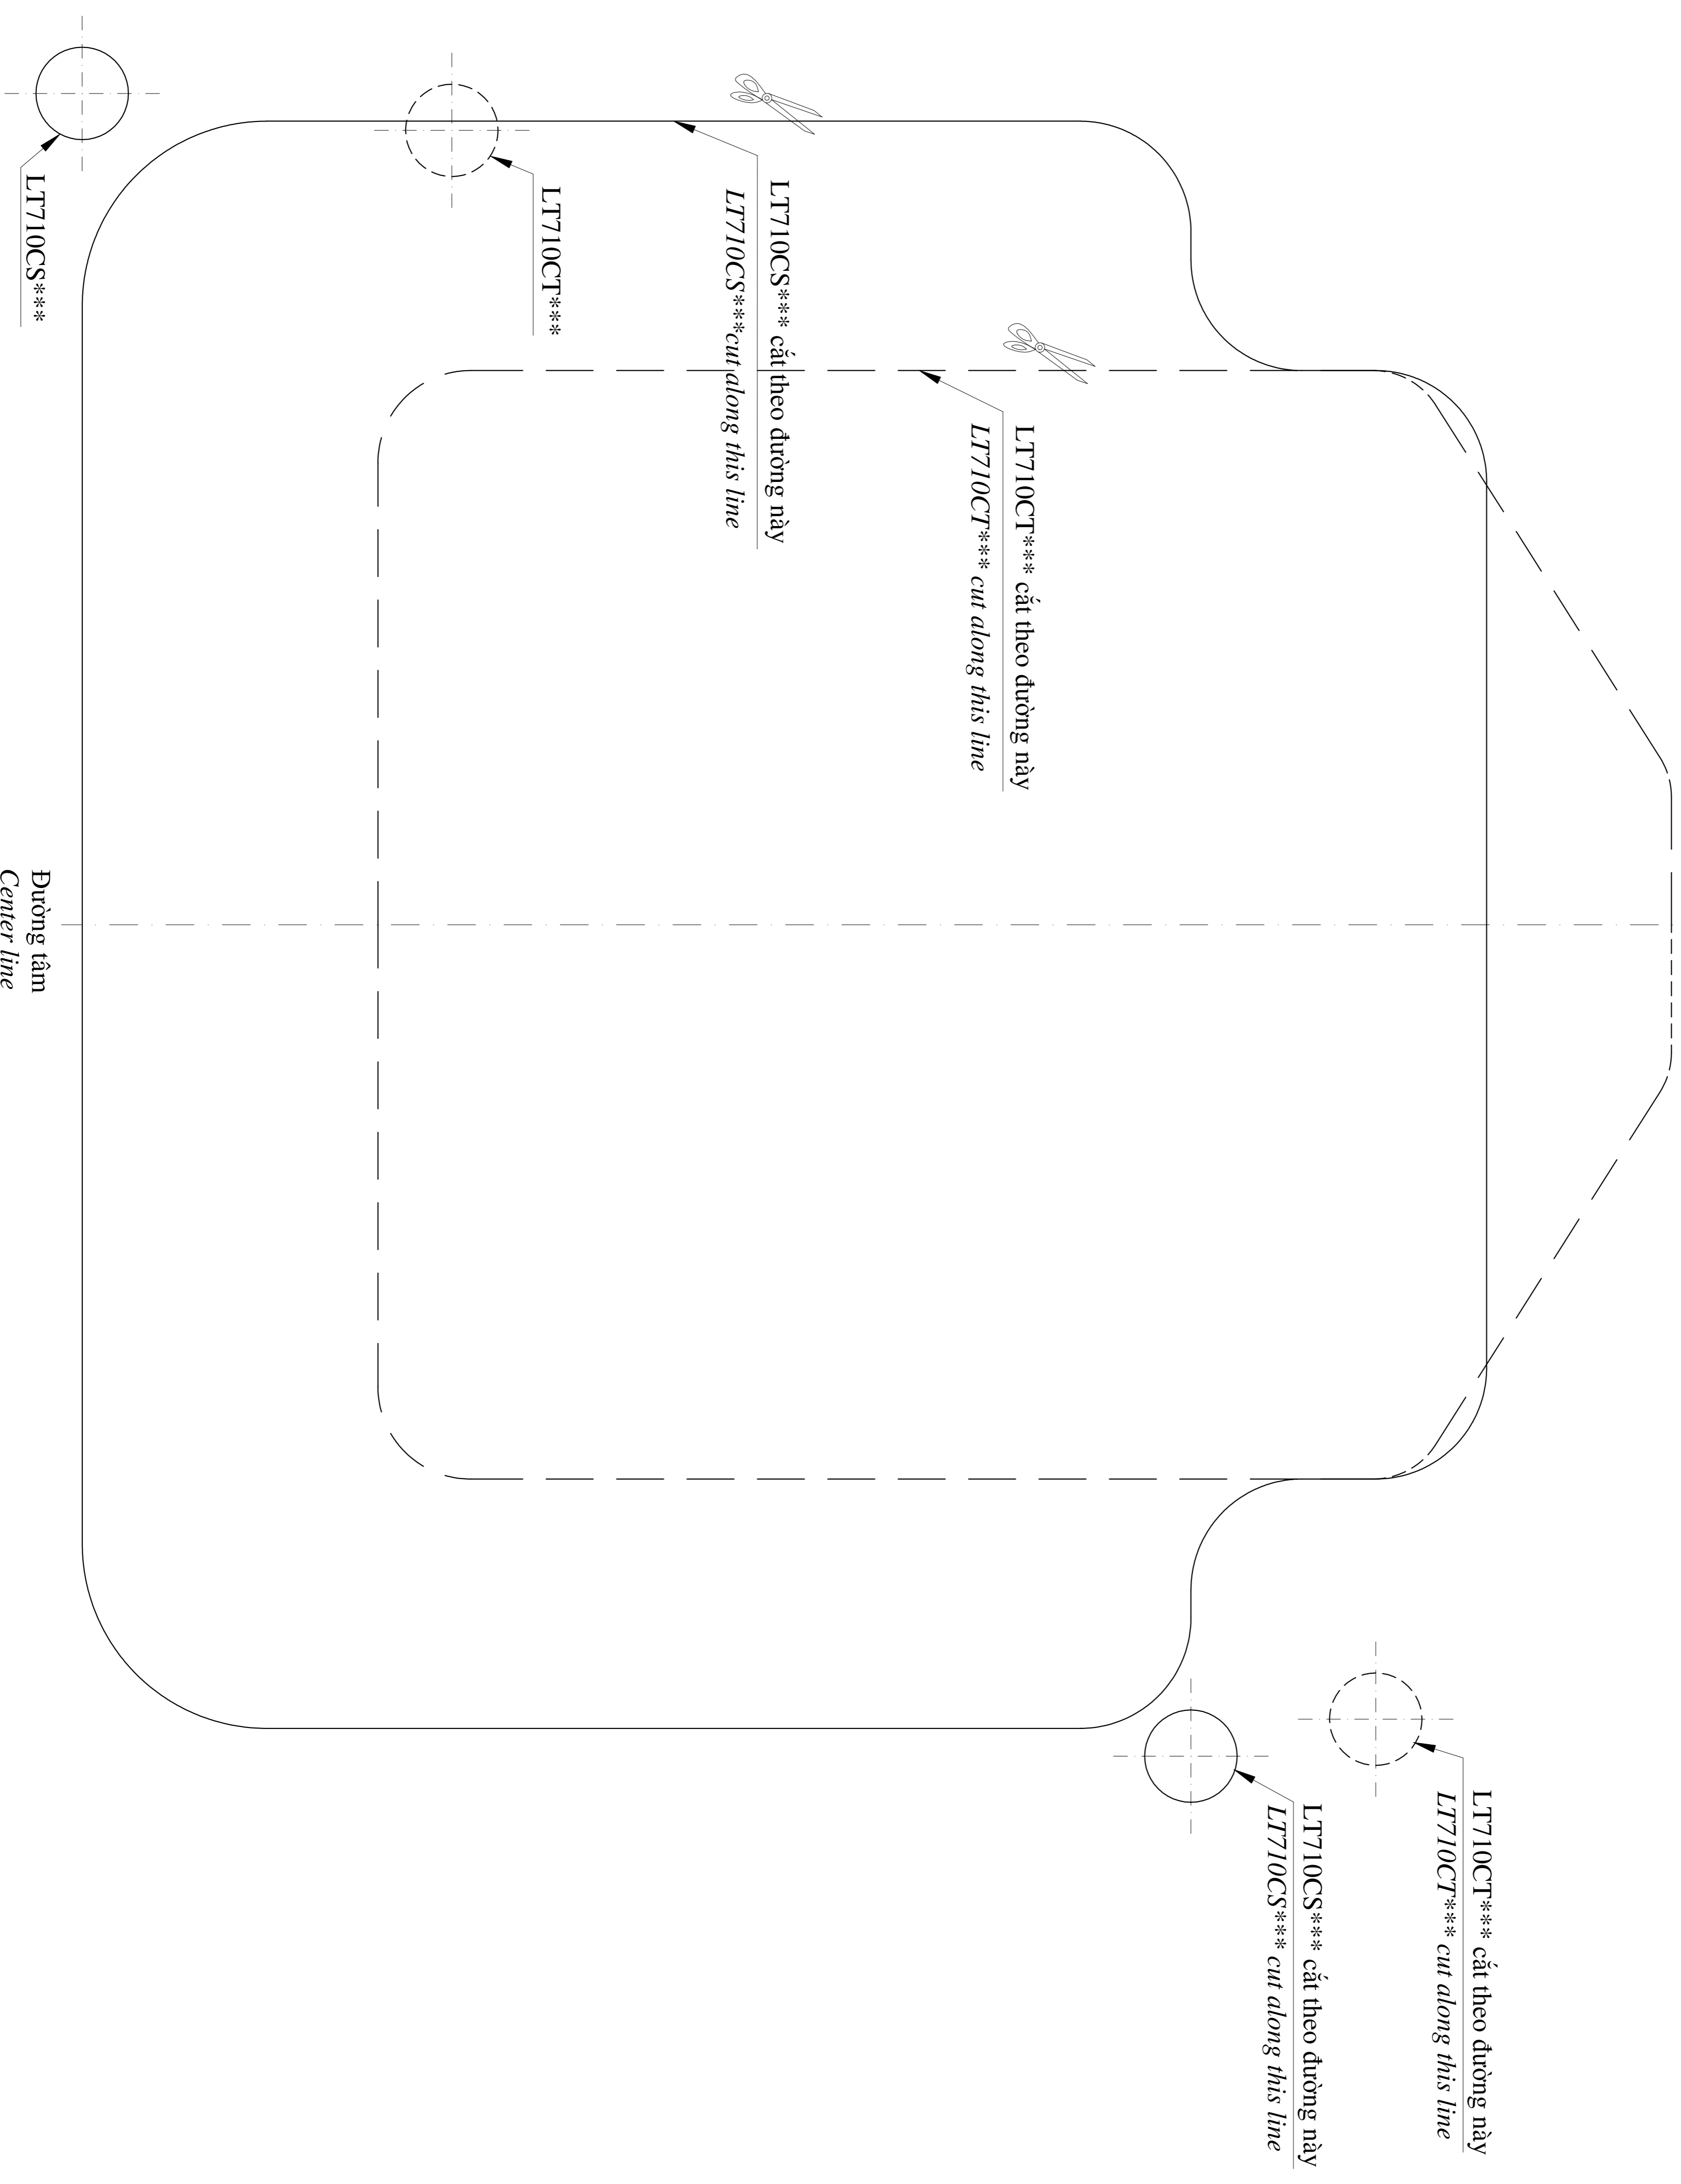

LT710***

HƯỚNG DẪN CẮT BÀN ĐÁ VÀ LẮP ĐẶT CUT-OUT COUNTER TABLE / INSTALLATION INSTRUCTIONS

TOTO

Mặt tường/ Finish wall

OTTP096R