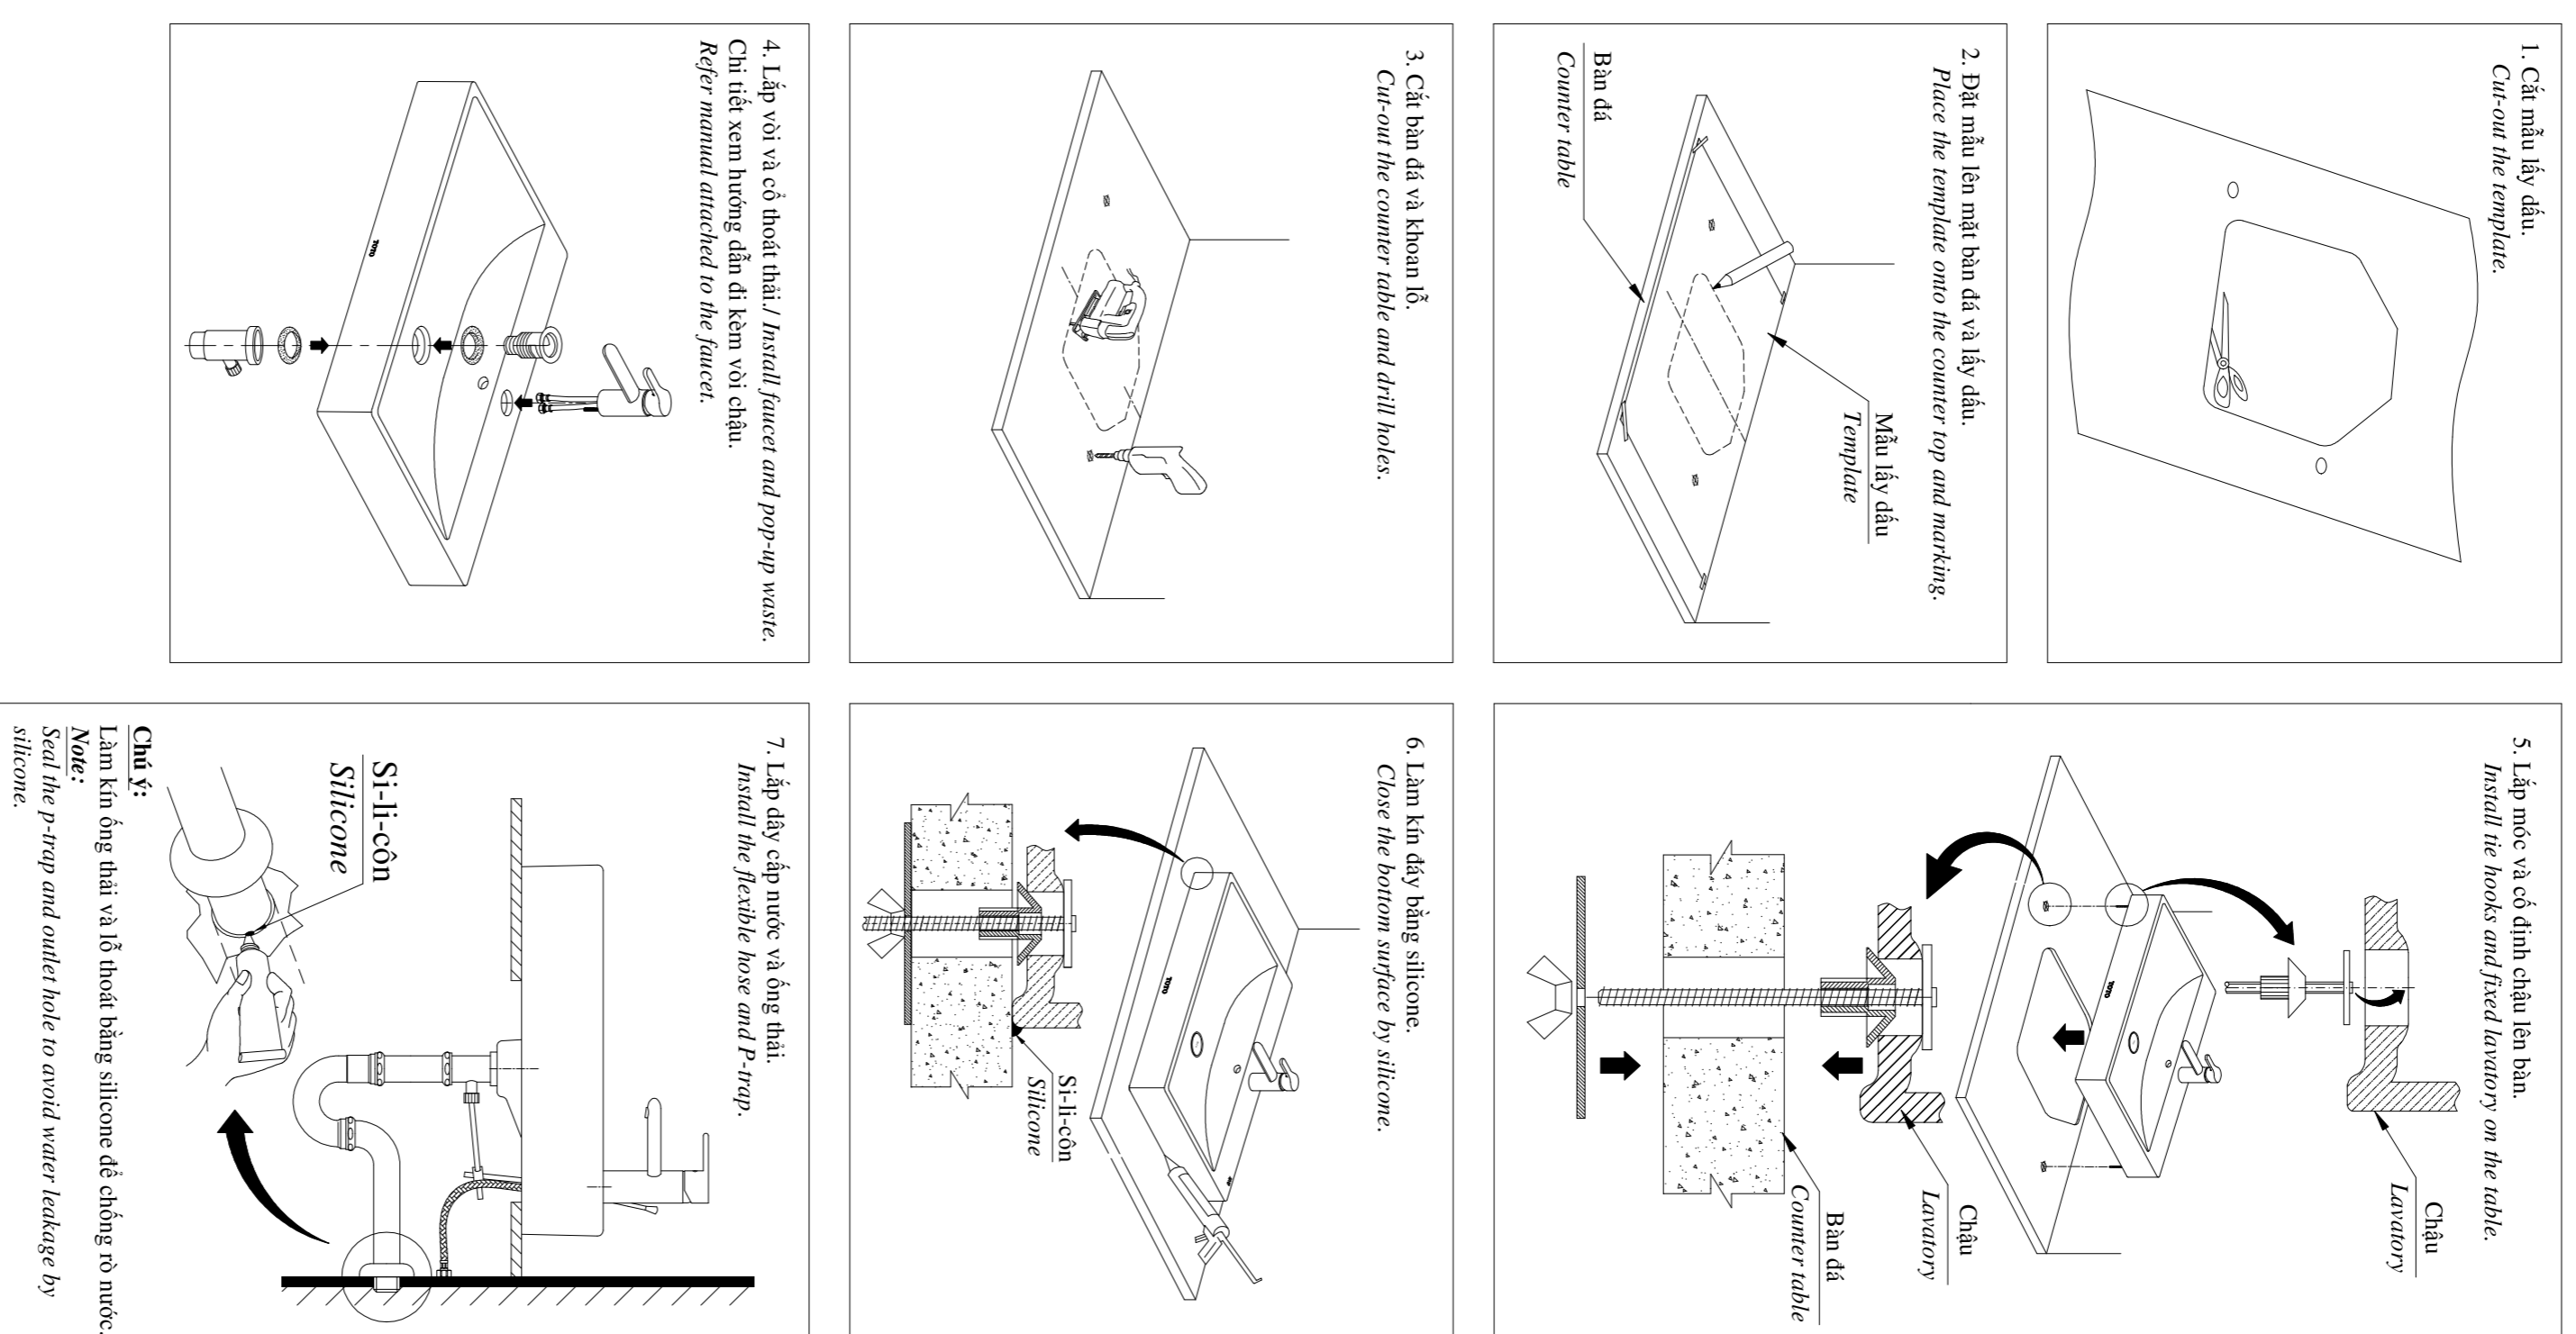

LT710***

HƯỚNG DẪN CẮT BÀN ĐÁ VÀ LẮP ĐẶT CUT-OUT COUNTER TABLE / INSTALLATION INSTRUCTIONS

TOTO

Mặt tường/ Finish wall

OTTP096R