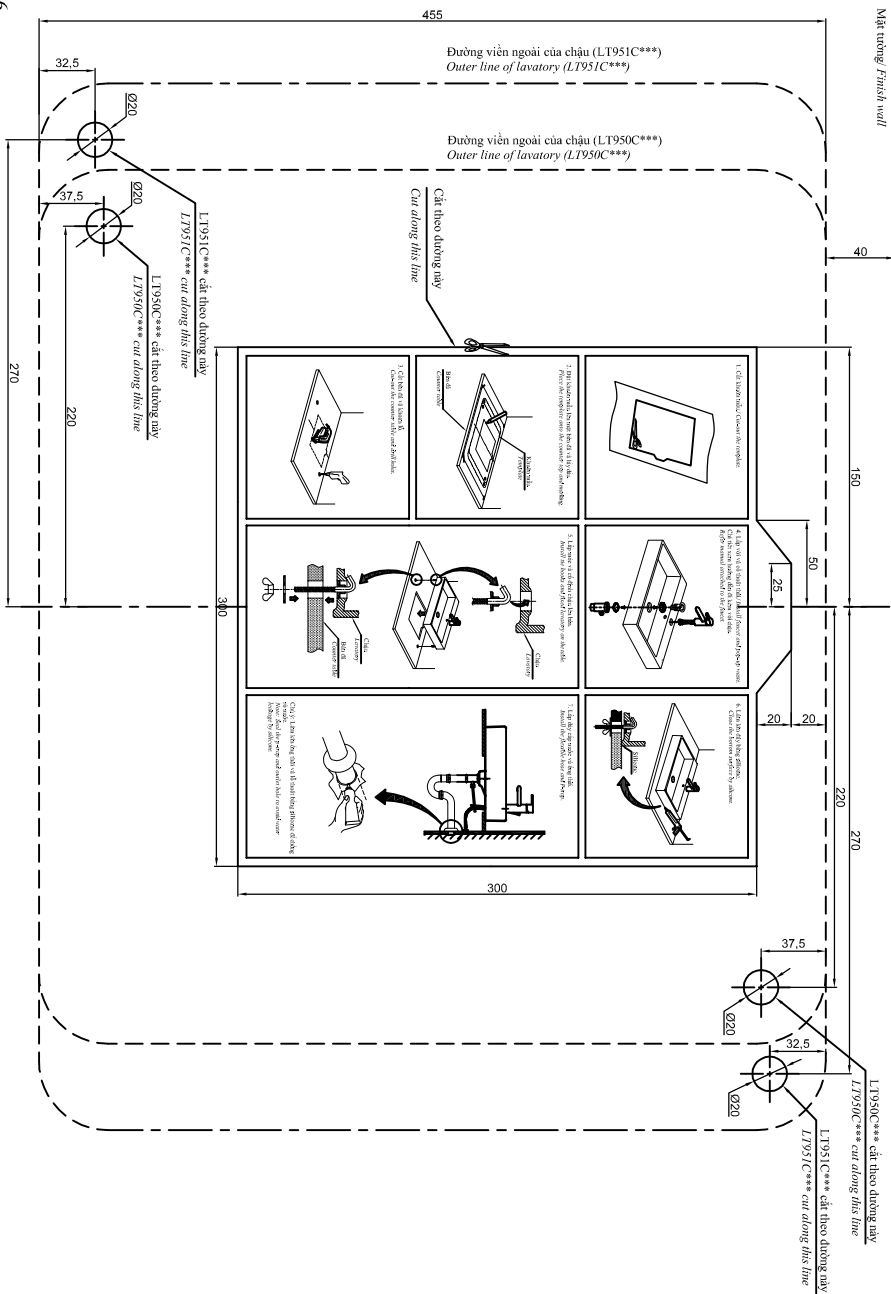

LT950C***
LT951C***

HƯỚNG DẪN CẮT BÀN DÁ VÀ LẬP DÁT
CUT-OUT COUNTER TABLE / INSTALLATION INSTRUCTIONS

TOTO

Mặt tường / Finish wall

594

O TP626