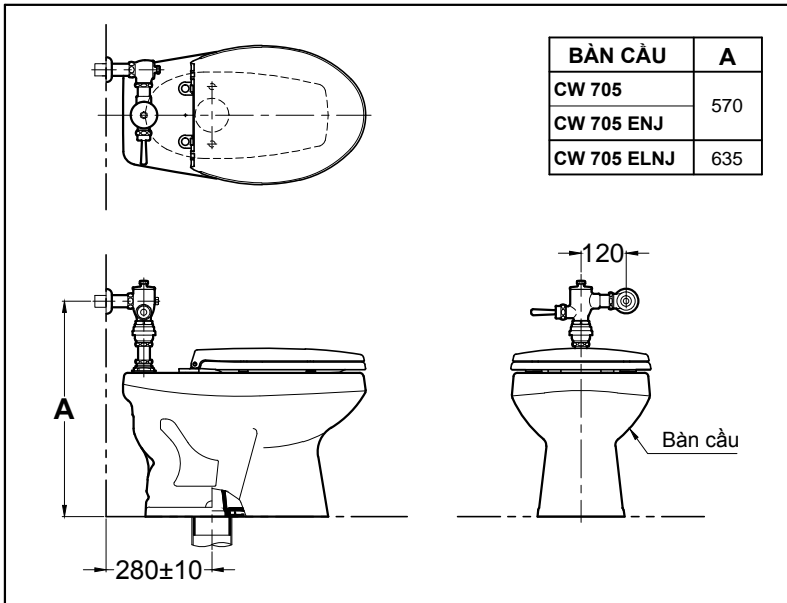

TIÊU CHUẨN KỸ THUẬT

HƯỚNG DẪN LẮP ĐẶT

Chú ý: Bản hướng dẫn lắp đặt này chỉ dùng để tham khảo. Vui lòng hỏi ý của kiến nhân viên lắp đặt đường ống để bố trí hợp lý nhất cho phòng tắm nhà bạn. Nhà sản xuất và người bán hàng sẽ không chịu trách nhiệm về các sản phẩm đã lắp đặt.