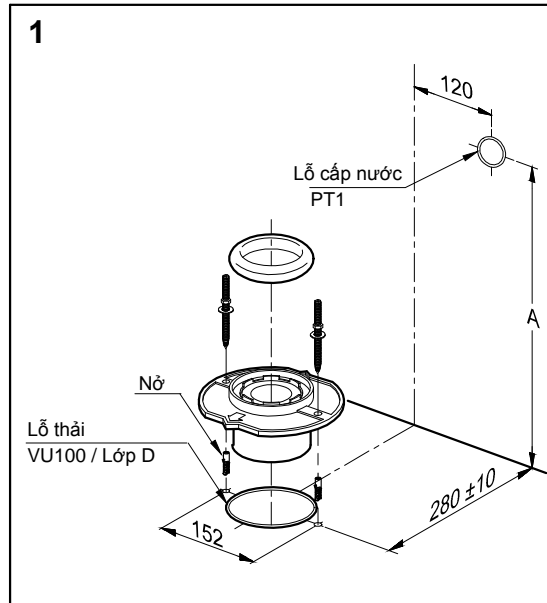

TIÊU CHUẨN KỸ THUẬT

HƯỚNG DẪN LẮP ĐẶT

Chú ý: Bản hướng dẫn lắp đặt này chỉ dùng để tham khảo. Vui lòng hỏi ý của kiến nhân viên lắp đặt đường ống để bố trí hợp lý nhất cho phòng tắm nhà bạn. Nhà sản xuất và người bán hàng sẽ không chịu trách nhiệm về các sản phẩm đã lắp đặt.