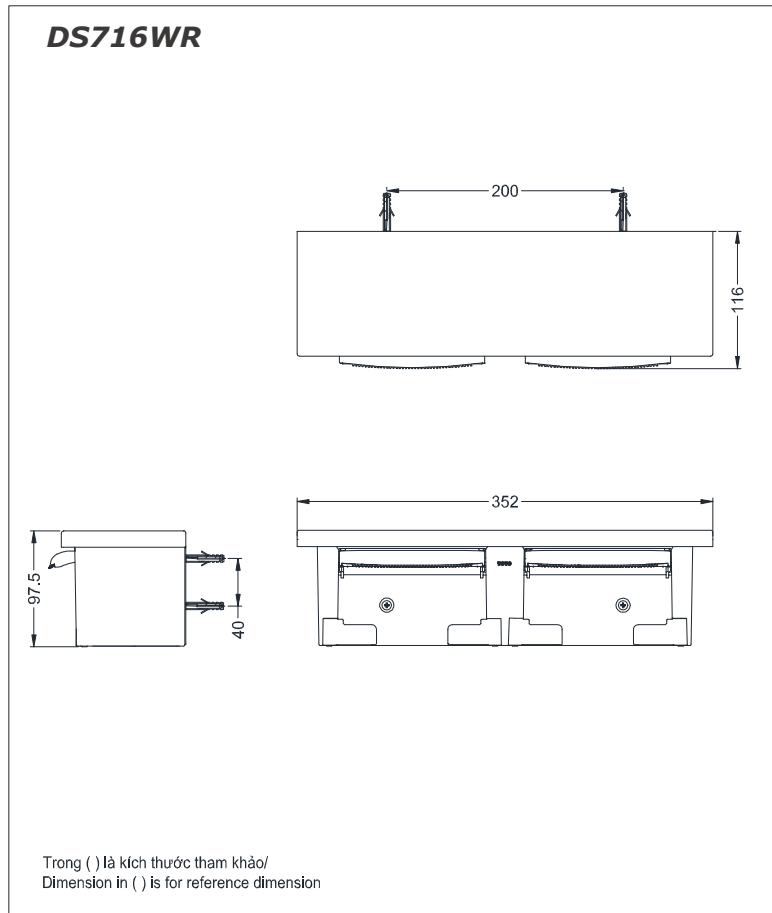

Item number: DS716WR

Mã sản phẩm

## Specifications Tiêu chuẩn kỹ thuật

Size/ Kích thước : 352 x 116 x 97.5 (mm)  
Material/ Vật liệu : Plastic and stainless steel/ Nhựa và thép không gỉ  
Type/Loại : Double/Đôi