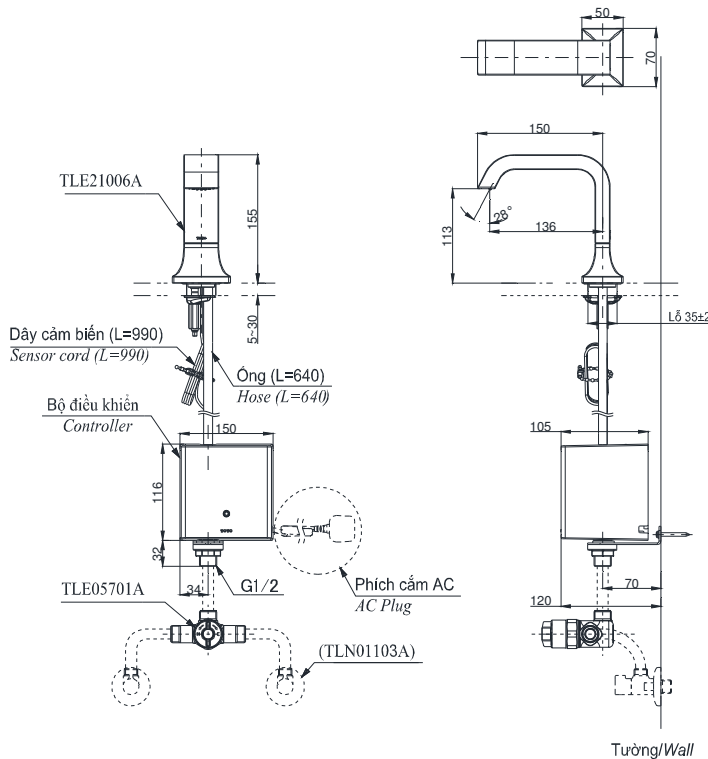

TLE21006A/TLE01502A1/ TLN01102A
TLE21006A/TLE03502A1/ TLN01102A
TLE21006A/TLE04502A1/ TLN01102A

Parts description Danh mục phụ kiện

- Auto faucet/Vòi cảm ứng : TLE21006A
- Controller/ Bộ điều khiển : TLE01502A1 (AC)
TLE03502A1 (Eco)
TLE04502A1 (Pin)
- Stop valve set/ Bộ van dừng : TLN01102A

Colors Màu sắc

Item number: TLE21006A/TLE01502A1/TLN01103A/TLE05701A
Mã sản phẩm TLE21006A/TLE03502A1/TLN01103A/TLE05701A
 TLE21006A/TLE04502A1/TLN01103A/TLE05701A

Features Đặc điểm

- **Hands-free usage increases hygiene**
Sử dụng rảnh tay giúp nâng cao tính vệ sinh
- **Sensor positioned underneath the spout head for more accurate user detection**
Cảm biến được đặt bên dưới đầu vòi để phát hiện người dùng chính xác hơn
- **SELF POWER Technology:**
Self-generated power saves electricity (Controller: TLE03502A)
Công nghệ SELF POWER:
Nguồn điện tự tạo giúp tiết kiệm điện (Bộ điều khiển TLE03502A)
- **Water saving**
Tiết kiệm nước
- **ECO CAP Technology:**
TOTO aerated bubble technology adds air to the water to achieve full water jet
Công nghệ ECO CAP:
Công nghệ bọt khí TOTO bổ sung không khí vào nước để tia nước có hiệu suất tốt nhất

Specifications Thông số kỹ thuật

Minimum pressure/ Áp lực tối thiểu : 0.05 MPa (Flow pressure/ Áp lực động)
 Maximum pressure/ Áp lực tối đa : 0.75 MPa (Static pressure/ Áp lực tĩnh)
 Material/ Vật liệu : Brass plated Ni-Cr/ Đồng mạ Ni-Cr
 Mode/ Chế độ nước : Hot&Cold/ Nóng lạnh
 Flow Rate/Lưu lượng nước : 2L/min

TLE21006A/TLE01502A1/TLN01103A/TLE05701A
 TLE21006A/TLE03502A1/TLN01103A/TLE05701A
 TLE21006A/TLE04502A1/TLN01103A/TLE05701A

Parts description Danh mục phụ kiện

- Auto faucet/Vòi cảm ứng : TLE21006A
- Controller/ Bộ điều khiển : TLE01502A1 (AC)
TLE03502A1 (Eco)
TLE04502A1 (Pin)
- Stop valve set/ Bộ van dừng : TLN01103A
- Thermostatic valve/
Van điều nhiệt : TLE05701A