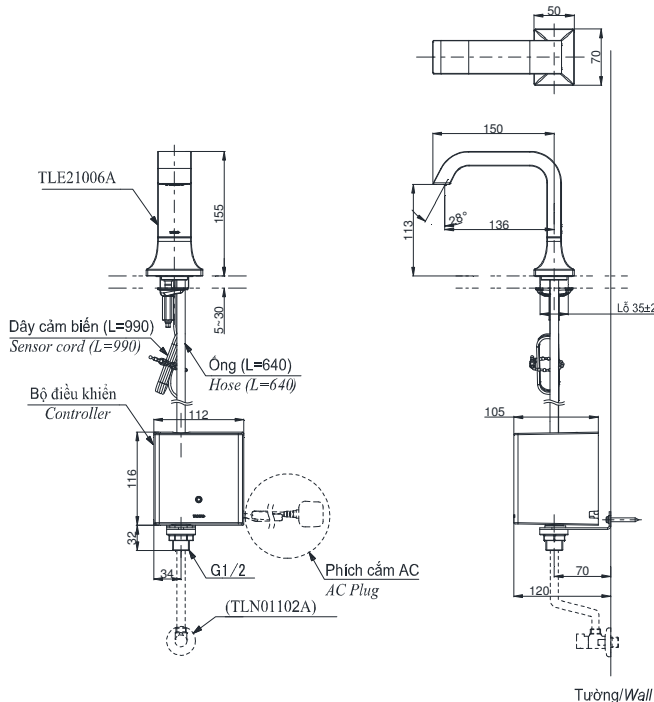

Item number: TLE21006A/TLE01502A1/TLN01102A
Mã sản phẩm TLE21006A/TLE03502A1/TLN01102A
 TLE21006A/TLE04502A1/TLN01102A

Features Đặc điểm

- **Hands-free usage increases hygiene**
Sử dụng rảnh tay giúp nâng cao tính vệ sinh
- **Sensor positioned underneath the spout head for more accurate user detection**
Cảm biến được đặt bên dưới đầu vòi để phát hiện người dùng chính xác hơn
- **SELF POWER Technology:**
Self-generated power saves electricity (Controller: TLE03502A)
Công nghệ SELF POWER:
Nguồn điện tự tạo giúp tiết kiệm điện (Bộ điều khiển TLE03502A)
- **Water saving**
Tiết kiệm nước
- **ECO CAP Technology:**
TOTO aerated bubble technology adds air to the water to achieve full water jet
Công nghệ ECO CAP:
Công nghệ bọt khí TOTO bổ sung không khí vào nước để tia nước có hiệu suất tốt nhất

Specifications Thông số kỹ thuật

Minimum pressure/ Áp lực tối thiểu : 0.05 MPa (Flow pressure/ Áp lực động)
 Maximum pressure/ Áp lực tối đa : 0.75 MPa (Static pressure/ Áp lực tĩnh)
 Material/ Vật liệu : Brass plated Ni-Cr/ Đồng mạ Ni-Cr
 Mode/ Chế độ nước : Cold/ Lạnh
 Flow Rate/Lưu lượng : 2L/min

TLE21006A/TLE01502A1/ TLN01102A
TLE21006A/TLE03502A1/ TLN01102A
TLE21006A/TLE04502A1/ TLN01102A

Parts description Danh mục phụ kiện

- Auto faucet/Vòi cảm ứng : TLE21006A
- Controller/ Bộ điều khiển : TLE01502A1 (AC)
TLE03502A1 (Eco)
TLE04502A1 (Pin)
- Stop valve set/ Bộ van dừng : TLN01102A

Specifications Thông số kỹ thuật

Minimum pressure/ Áp lực tối thiểu : 0.05 MPa (Flow pressure/ Áp lực động)
 Maximum pressure/ Áp lực tối đa : 0.75 MPa (Static pressure/ Áp lực tĩnh)
 Material/ Vật liệu : Brass plated Ni-Cr/ Đồng mạ Ni-Cr
 Mode/ Chế độ nước : Hot&Cold/ Nóng lạnh
 Flow Rate/Lưu lượng nước : 2L/min