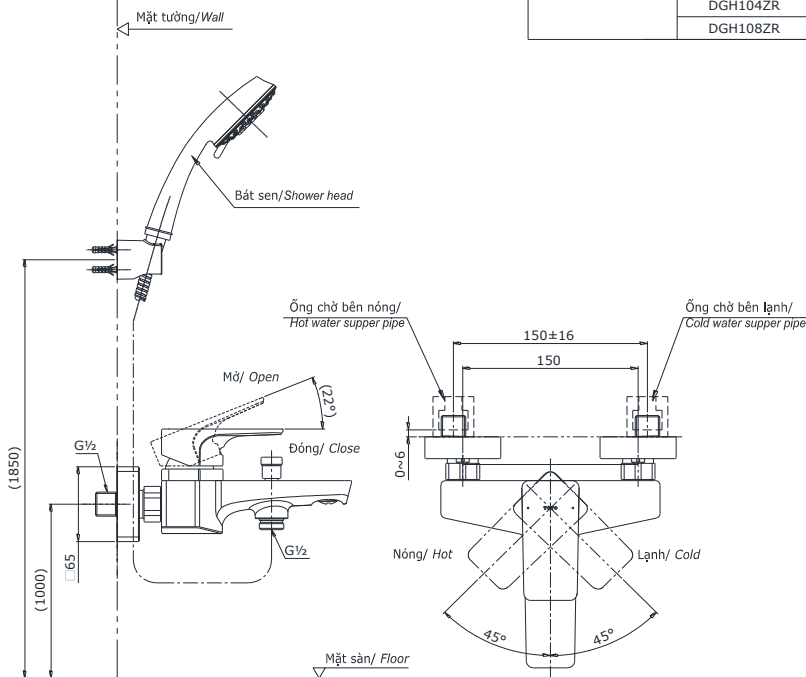

Item number: **TBG07302VA**

Mã sản phẩm

Features Đặc điểm

- **Modern styling**
Thiết kế hiện đại sang trọng
- **Easy for using**
Dễ dàng và tiện dụng khi sử dụng
- **Durable finishes**
Lớp mạ bền vững với thời gian

Specifications Tiêu chuẩn kỹ thuật

| | |
|--|--|
| Minimum pressure/ Áp lực tối thiểu | : 0.05 MPa (Flow pressure/ Áp lực động) |
| Maximum pressure/ Áp lực tối đa | : 1.0 MPa (Static pressure/ Áp lực tĩnh) |
| Recommended pressure/ Áp lực khuyến nghị | : 0.1 ~ 0.5 (MPa) |
| Material/ Vật liệu | : Brass plated Ni-Cr/ Đồng mạ Ni-Cr |
| Type/ Loại | : Single lever/ Tay gạt đơn |

TBG07302VA

| TỰY CHỌN/OPTIONAL | |
|---|---------------------|
| Van sen tắm nóng lạnh/ Bath & Shower mixer | Bắt sen/Shower Head |
| TBG07302VA | TBW01008A |
| | TBW02005A |
| | TBW01010A |
| | TBW02006A |
| | TBW02017A |
| | TBW03002B |
| | DGH104ZR |
| DGH108ZR | |

() Kích thước tham khảo
() Referred dimension

Parts description Danh mục phụ kiện

- Bath & Shower mixer/ Van sen vòi nóng lạnh TBG07302VA

Colors Màu sắc