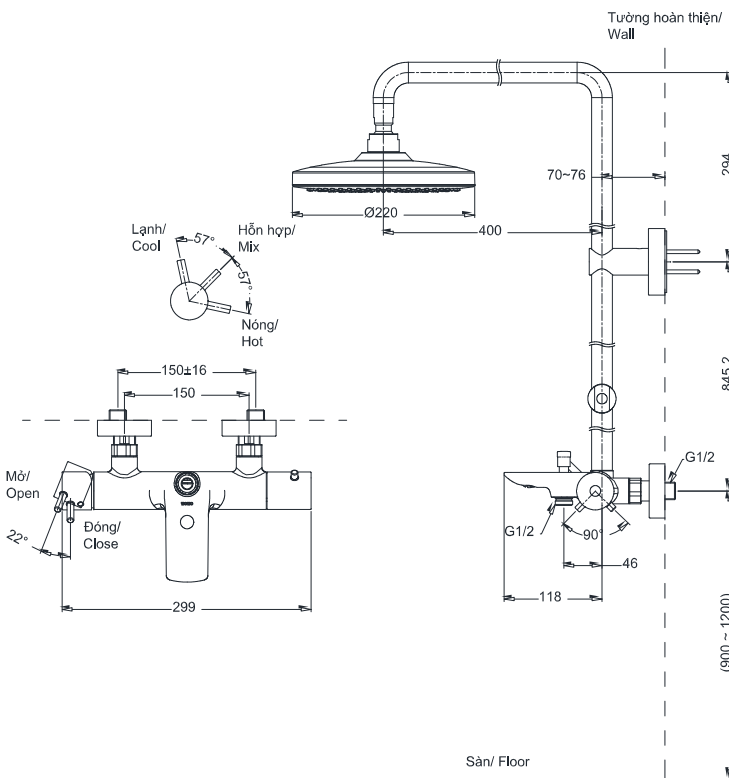

Item number: TBW01301BA
Mã sản phẩm

Features Đặc điểm

- *Elegant appearance*
Thiết kế thanh lịch
- *Easy installation and usage*
Dễ dàng lắp đặt và sử dụng
- *Durable finishes*
Lớp mạ bền vững với thời gian

Specifications Thông số kỹ thuật

Minimum pressure/Áp lực nước tối thiểu : 0.05Mpa(*Flow pressure/Áp lực động*)
Maximum pressure/Áp lực nước tối đa : 0.1Mpa (*Static pressure/Áp lực tĩnh*)
Material/Vật liệu : Brass plated Ni-Cr/ Đồng mạ Ni-Cr
Type/Loại : 1 mode/ 1 chế độ
Mode/Chế độ : Hot & Cool / Nóng và Lạnh

TBW01301BA

Kích thước trong () là kích thước tham khảo/
The size in the () is the reference size

Parts description Danh mục phụ kiện

Colors Màu sắc