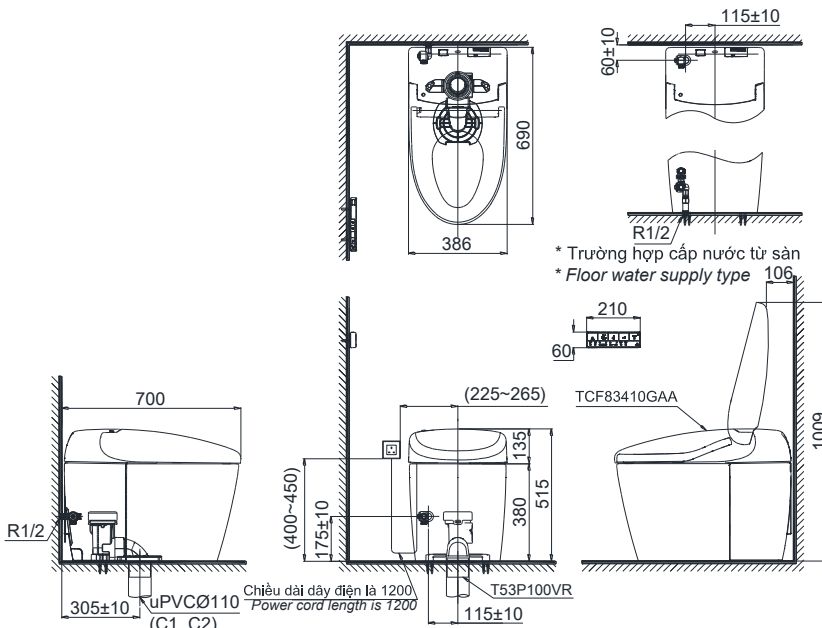

Smart toilet NEOREST RS Bàn cầu thông minh NEOREST RS

TOTO
GREEN
CHALLENGE

CS921VT/TCF83410GAA/T53P100VR

Ⓜ: Ổ cắm điện ba chấu (dây phải được nối đất, cực nối đất ở trên), kiểu G hoặc ổ cắm đa năng.
3 pin wall socket (must have really ground connection phase), type G or multi socket.

* Trường hợp cấp nước từ tường
* Wall water supply type

* Trường hợp cấp nước từ sàn
* Floor water supply type

Chiều dài dây điện là 1200
Power cord length is 1200

Features Đặc điểm

- *Contemporary & elegant design*
Thiết kế sang trọng, tinh tế
- *Full skirt toilet, easy to clean*
Bàn cầu thân kín, dễ dàng vệ sinh
- *Stain Resistant, Easy-to-clean Surface with CeFiONtect Technology*
Men sứ chống dính CeFiONtect dễ dàng vệ sinh, làm sạch
- *Tornado Hybrid Flush System, saving water 3.8/3.0 (L)*
Hệ thống xả Tornado Hybrid tiết kiệm nước 3.8/3.0 (L)
- *Smart toilet with many automatic features*
Bàn cầu thông minh tích hợp nhiều tính năng tự động

Specifications Tiêu chuẩn kỹ thuật

<i>Design:</i> Thiết kế:	<i>Elongated</i> Thân dài
<i>Flush system:</i> Hệ thống xả	<i>Tornado</i>
<i>Flush type:</i> Loại xả:	<i>Auto flush</i> Xả tự động
<i>Water consumption:</i> Lượng nước sử dụng	<i>3.8/3.0 (L)</i>
<i>Water pressure:</i> Áp lực nước sử dụng	<i>0.05 ~ 0.75 (Mpa)</i>
<i>Power supply:</i> Nguồn điện sử dụng	<i>220~240 (V), 50/60 (Hz)</i>
<i>Rough-in:</i> Tâm xả	<i>305 (mm)</i>
<i>Product dimensions:</i> Kích thước sản phẩm	<i>L690 x W386 x H515 (mm)</i>
<i>Material:</i> Vật liệu:	<i>Vitreous china</i> Sứ vệ sinh

Parts description Danh mục phụ kiện

- *Toilet bowl/ Thân cầu* CS921VT
- *Floor flange/ Bích nối sàn* T53P100VR
- *Washlet/ Nắp rửa điện tử* TCF83410GAA

Colors Màu sắc

White (cefiontect)/ Trắng (cefiontect)