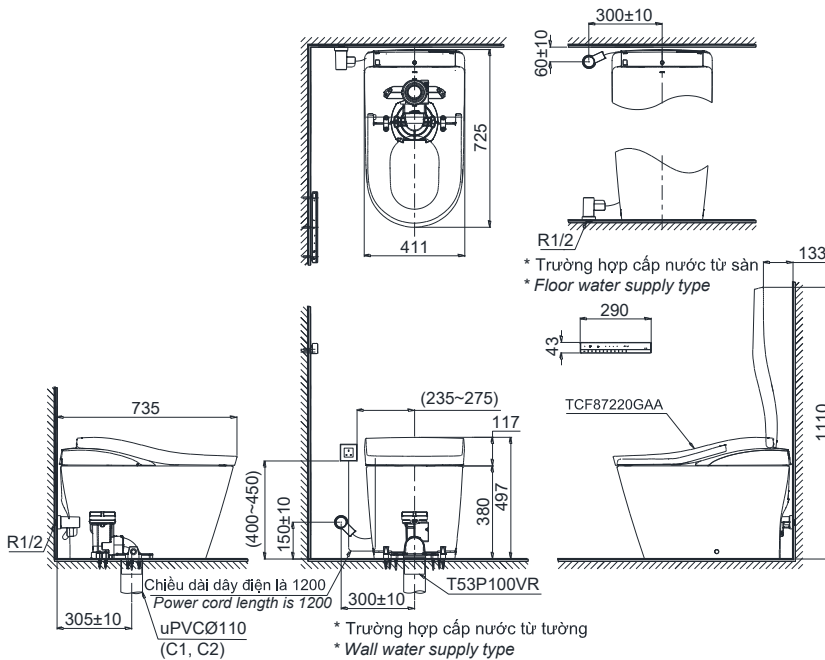

Smart toilet NEOREST LS Bàn cầu thông minh NEOREST LS

TOTO
GREEN
CHALLENGE

CS911VT/TCF87220GAA/T53P100VR

⚠: Ổ cắm điện ba chấu (dây phải được nối đất, cực nối đất ở trên), kiểu G hoặc ổ cắm đa năng.
3 pin wall socket (must have really ground connection phase), type G or multi socket.

Specifications Tiêu chuẩn kỹ thuật

Design: Thiết kế:	Elongated Thân dài
Flush system: Hệ thống xả	Tornado
Flush type: Loại xả:	Auto flush Xả tự động
Water consumption: Lượng nước sử dụng	3.8/3.0 (L)
Water pressure: Áp lực nước sử dụng	0.05 ~ 0.75 (Mpa)
Power supply: Nguồn điện sử dụng	220~240 (V), 50/60 (Hz)
Rough-in: Tâm xả	305 (mm)
Product dimensions: Kích thước sản phẩm	L725 x W411 x H497 (mm)
Material: Vật liệu:	Vitreous china Sứ vệ sinh

Parts description Danh mục phụ kiện

- **Toilet bowl/ Thân cầu** CS911VT
- **Floor flange/ Bích nối sàn** T53P100VR
- **Washlet/ Nắp rửa điện tử** TCF87220GAA

Colors Màu sắc

White (cefiontect)/ Trắng (cefiontect)