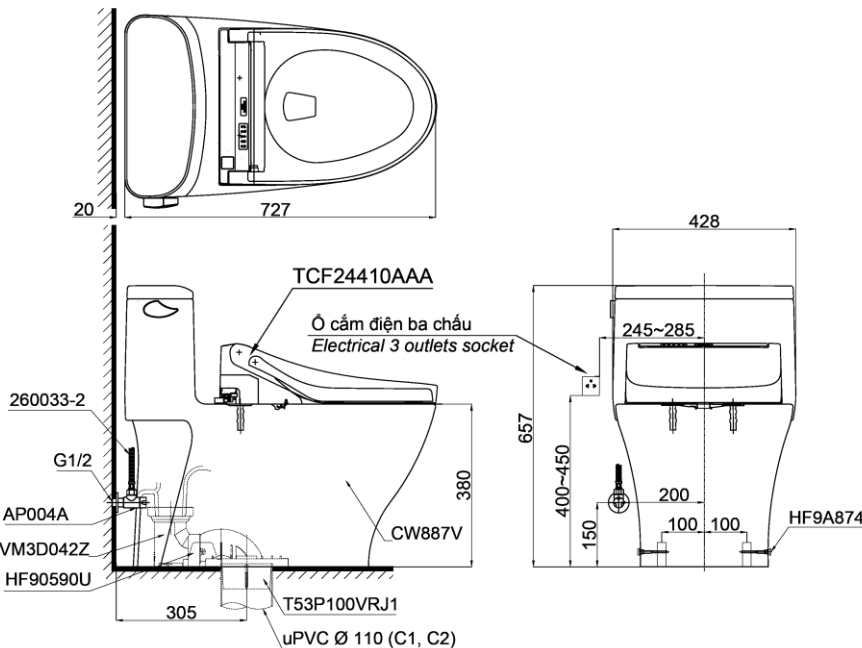

One Piece Toilet with WASHLET Series C5 Bàn cầu một khối kèm nắp rửa điện tử WASHLET dòng C5

TOTO
GREEN
CHALLENGE

Features Đặc điểm

- **Stain Resistant, Easy-to-clean Surface with CEFIONTECT Technology**
Men sứ chống dính, chống bám bẩn CEFIONTECT
- **Quiet, Powerful, Water-saving Tornado Flush System**
Hệ thống xả xoáy Tornado siêu mạnh, siêu êm, tiết kiệm nước
- **Electrolized water: Ewater+ for cleanse nozzle before and after using**
Công nghệ nước điện phân khử khuẩn Ewater+ (Vệ sinh vòi rửa)
- **Multi-functional wand**
Vòi rửa massage đa chức năng, rửa sạch, êm ái
- **Warm air dryer, deodorizer and heated soft-close seat**
Tự vệ sinh vòi rửa trước và sau khi sử dụng, sấy khô, khử mùi, sưởi ấm nắp ngồi

Specifications Tiêu chuẩn kỹ thuật

Design: Thiết kế:	<i>Elongated</i> Thân dài
Flush system: Hệ thống xả	<i>Tornado</i>
Flush type: Loại xả:	<i>Handle lever</i> Tay gạt
Water consumption: Lượng nước sử dụng	4.8 (L)
Water pressure Áp lực nước sử dụng:	0.05 ~ 0.70 (Mpa)
Rough-in: Tâm xả	305 (mm)
Water surface Mặt nước động:	160 x 230 (mm)
Trap diameter: Đường kính đường thải	Ø47 (mm)
Product dimensions: Kích thước sản phẩm	L727 x W428 x H657 (mm)
Material: Vật liệu:	<i>Vitreous china</i> Sứ vệ sinh

Parts description Danh mục phụ kiện

- **Toilet bowl/ Thân cầu** **C887R**
Toilet body/ Thân sứ: CW887V
Fixing set/ Bộ cố định: HF90590U
Cap/ Mũ chụp: HF9A874
Stop valve/ Van dừng: AP004A
Flexible hose/ Dây cấp: 260033-2
Socket/ Ống nối sàn: VM3D042Z
Floor flange/ Đệm thoát sàn: T53P100VRJ1
- **Seat & cover/ Bộ ngồi & nắp đậy** TCF24410AAA

Colors Màu sắc

White (cefiontect)/ Trắng (cefiontect)

MS887RW14

☐: Ổ cắm điện ba chấu (dây phải được nối đất), kiểu G.
Electrical 3 outlets socket (must have really ground connection phase), type G.