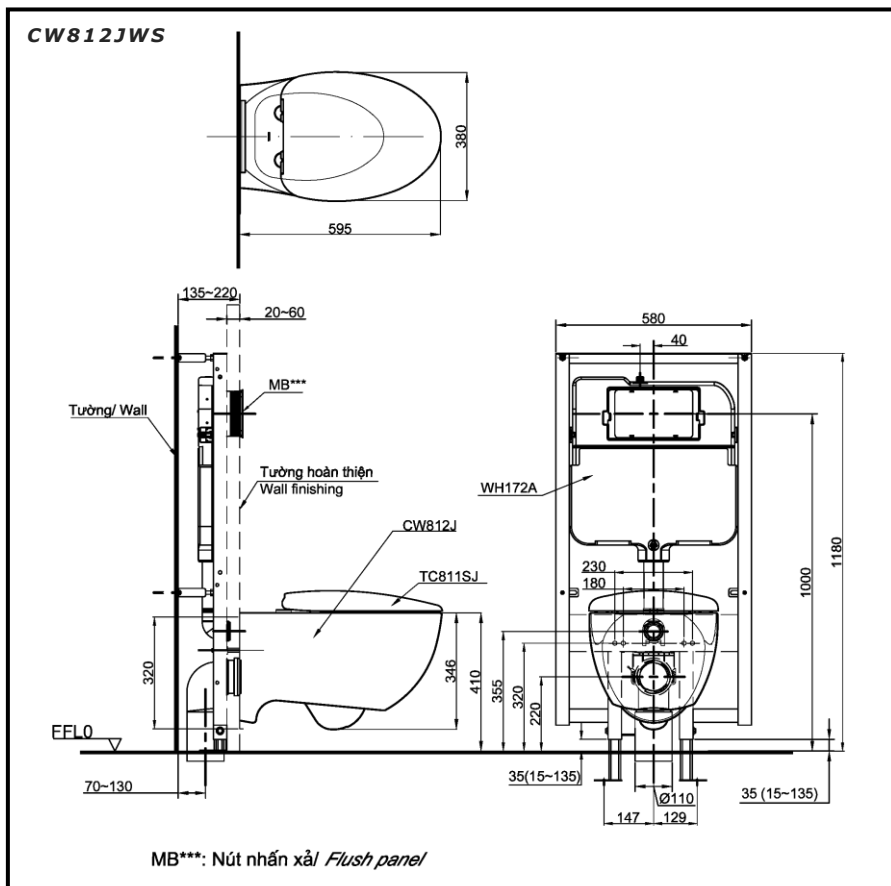

Item number: CW812JWS
Mã sản phẩm

Features Đặc điểm

- *Contemporary & elegant design*
Thiết kế sang trọng
- *Full skirt toilet, easy to clean*
Bàn cầu thân kín, dễ dàng vệ sinh
- *Powerful & effective Tonardo flush system*
Công nghệ xả Tonardo mạnh mẽ, hiệu quả
- *Water saving with dual water flush 4.5/3.0 (L)*
Tiết kiệm nước với chế độ xả 4.5/3.0 (L)
- *Soft closing seat & cover*
Nắp đóng êm

Specifications Tiêu chuẩn kỹ thuật

<i>Design/ Thiết kế:</i>	<i>Elongated/ Thân dài</i>
<i>Flush system/ Hệ thống xả:</i>	<i>Tornado</i>
<i>Flush type/ Loại xả:</i>	<i>Dual flush/ Nhấn đôi</i>
<i>Water consumption/ Lượng nước sử dụng:</i>	<i>4.5/3.0 (L)</i>
<i>Water pressure/ Áp lực nước sử dụng:</i>	<i>0.05 ~ 0.75 (Mpa)</i>
<i>Rough-in (P-Trap)/ Tâm xả (thoát ngang):</i>	<i>210 (mm)</i>
<i>Product dimensions/ Kích thước sản phẩm:</i>	<i>L595 x W380 x H346 (mm)</i>
<i>Material/ Vật liệu:</i>	<i>Vitreous china/ Sứ vệ sinh</i>

TOTO
GREEN
CHALLENGE

Parts description Danh mục phụ kiện

- **Toilet bowl/ Thân cầu** CW812J
- **Optional parts/ Phụ kiện tùy chọn**
 - Concealed tank/
Két nước âm tường: WH172A
 - Flush panel/ Nút nhấn: MB170P#WH/ MB170#SS
MB174P#WH/ MB174P#SS
MB176G#WH/ MB004CPR
MB003CPR-2
MB171M#SS/ MB175M#SS
 - Seat & cover/ Bệ ngồi & nắp đậy TC811SJ