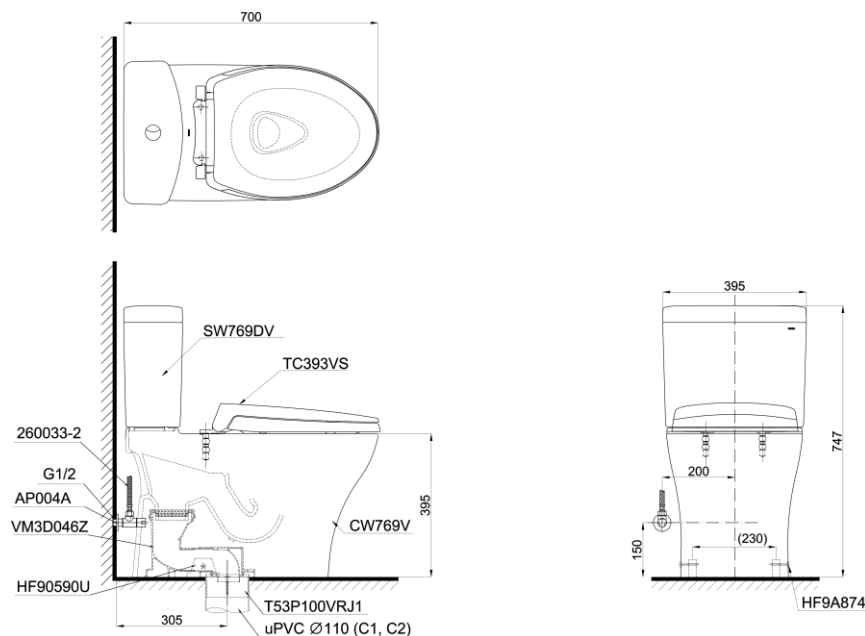

**Item number: CS769DRT2**  
**Mã sản phẩm**

## Specifications Tiêu chuẩn kỹ thuật

<b>Design/ Thiết kế:</b>	<b>Elongated/ Thân dài</b>
<b>Flush system/ Hệ thống xả:</b>	<b>Tornado</b>
<b>Flush type/ Loại xả:</b>	<b>Flush Dual/ Nút nhấn</b>
<b>Water consumption/ Lượng nước sử dụng:</b>	4.5/ 3.0 (L)
<b>Water pressure/ Áp lực nước sử dụng:</b>	0.05 ~ 0.70 (Mpa)
<b>Rough-in/ Tâm xả:</b>	305 (mm)
<b>Water surface/ Mặt nước động:</b>	143 x 105 (mm)
<b>Trap diameter/ Đường kính đường thải:</b>	Ø63 (mm)
<b>Product dimensions/ Kích thước sản phẩm:</b>	L700 x W395 x H747 (mm)
<b>Material/ Vật liệu:</b>	<b>Vitreous china/ Sứ vệ sinh</b>

## Parts description Danh mục phụ kiện

- **Toilet bowl/ Thân cầu** **C769**  
Toilet body/ Thân sứ: CW769V  
Fixing set/ Bộ cố định: HF90590U  
Cap/ Mũ chụp: HF9A874  
Stop valve/ Van dừng: AP004A  
Flexible hose/ Dây cấp: 260033-2  
Socket/ Ống nối sàn: VM3D046Z  
Floor flange/ Đệm thoát sàn: T53P100VRJ1
- **Toilet tank/ Kết nước:** **S769DR**  
Tank body/ Thân sứ: SW769DV
- **Seat & cover/ Bộ ngồi & nắp đậy** **TC393VS**