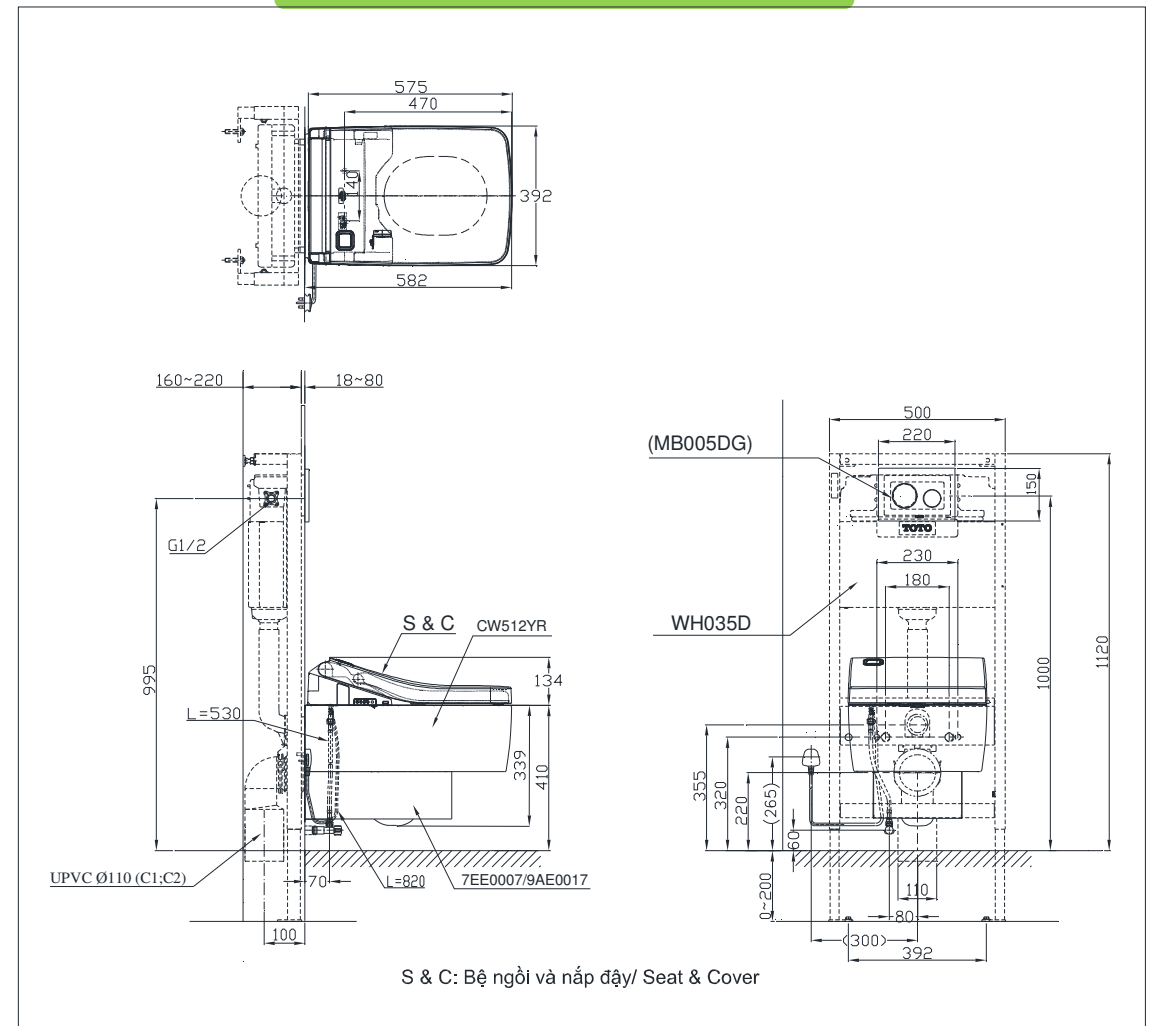

Chú ý

Quý khách vui lòng đọc kỹ hướng dẫn trước khi lắp đặt sản phẩm.

Notice

Please read the manual carefully before installation.

■ CHI TIẾT PHỤ KIỆN/ DETAIL PARTS

| Sản phẩm/ Product | CW512YR/7EE0007 | CW512YR/7EE0007 | CW512YR/9AE0017 | CW512YR/9AE0017 |
|-----------------------|-----------------|-----------------|-----------------|-----------------|
| Thân cầu/ Toilet bowl | CW512YR | CW512YR | CW512YR | CW512YR |
| Thân sứ/ Toilet body | CW512Y | CW512Y | CW512Y | CW512Y |

■ TIÊU CHUẨN KỸ THUẬT/ SPECIFICATIONS

- Thiết kế/ *Design* : Thân dài/ *Elongated*
- Hệ thống xả/ *Flush system* : Tornado
- Loại xả/ *Flush type* : Nhấn đôi/ *Dual flush*
- Lượng nước sử dụng/ *Water consumption* : 4.5/3.0 (L)
- Áp lực nước sử dụng/ *Water pressure* : 0.05 ~ 0.75 (Mpa)
- Nguồn điện sử dụng / *Power rating* : 220 ~ 240 (V) (50/60Hz)
- Tâm xả/ *Rough-in* : 220 (mm)
- Kích thước sản phẩm/ *Product dimension* : L582 x W392 x H339 (mm)
- Vật liệu/ *Material* : Sứ vệ sinh/ *Vitreous china*

CW512YR/ WH035D

TIÊU CHUẨN KỸ THUẬT/ SPECIFICATIONS

- Thiết kế/ *Design* : Thân dài/ *Elongated*
- Hệ thống xả/ *Flush system* : Tornado
- Loại xả/ *Flush type* : Nhấn đôi/ *Dual flush*
- Lượng nước sử dụng/ *Water consumption* : 4.5/3.0 (L)
- Áp lực nước sử dụng/ *Water pressure* : 0.05 ~ 0.75 (Mpa)
- Nguồn điện sử dụng / *Power rating* : 220 ~ 240 (V) (50/60Hz)
- Tâm xả/ *Rough-in* : 220 (mm)
- Kích thước sản phẩm/ *Product dimension* : L582 x W392 x H339 (mm)
- Vật liệu/ *Material* : Sứ vệ sinh/ *Vitreous china*