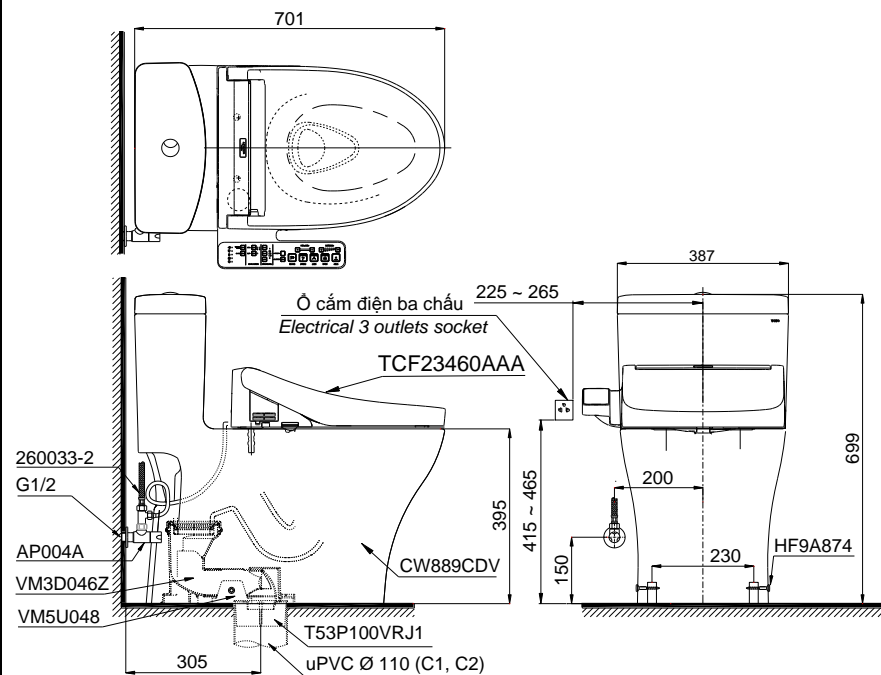

One Piece Toilet with WASHLET Series C2 Bàn cầu 1 khối kèm nắp rửa điện tử WASHLET dòng C2

Features Đặc điểm

- Contemporary & elegant design
Thiết kế sang trọng, tinh tế
- CCT type toilet, Full skirt, easy to clean
Bàn cầu giấu dây, thân kín, dễ dàng vệ sinh
- Stain Resistant, easy-to-clean Surface with CeFIONtect Technology
Men sứ chống dính CeFIONtect dễ dàng vệ sinh, làm sạch
- Tornado Flush System, saving water (4.5L/3.0L)
Hệ thống xả Tornado tiết kiệm nước(4.5L/3.0L)
- Pair with multi function electric seat
Kết hợp nắp rửa điện tử đa chức năng

Specifications Tiêu chuẩn kỹ thuật

Design: Thiết kế:	Elongated Thân dài
Flush system: Hệ thống xả	Tornado
Flush type: Loại xả:	Dual flush Nhấn đôi
Water consumption: Lượng nước sử dụng	4.5/3.0 (L)
Water pressure: Áp lực nước sử dụng	0.05 ~ 0.70 (Mpa)
Rough-in: Tâm xả	305 (mm)
Water surface: Mặt nước động	105 x 143 (mm)
Trap diameter: Đường kính đường thải	Ø63 (mm)
Product dimensions: Kích thước sản phẩm	L701 x W387 x H699 (mm)
Material: Vật liệu:	Vitreous china Sứ vệ sinh

MS889CDRW17

⚡ : Ổ cắm điện ba chấu (dây phải được nối đất), kiểu G.
Electrical 3 outlets socket (must have really ground connection phase), type G.

Parts description Danh mục phụ kiện

- Toilet bowl/ Thân cầu** C889CDR
Toilet body/ Thân sứ: CW889CDV
- Fixing set/ Bộ cố định:** VM5U048
- Cap/ Mũ chụp:** HF9A874
- Stop valve/ Van dùng:** AP004A
- Flexible hose/ Dây cấp:** 260033-2
- Socket/ Ống nối sàn:** VM3D046Z
- Floor flange set/ Bộ bích nối sàn:** T53P100VRJ1
- Seat & cover/ Bệ ngồi & nắp đậy** TCF23460AAA