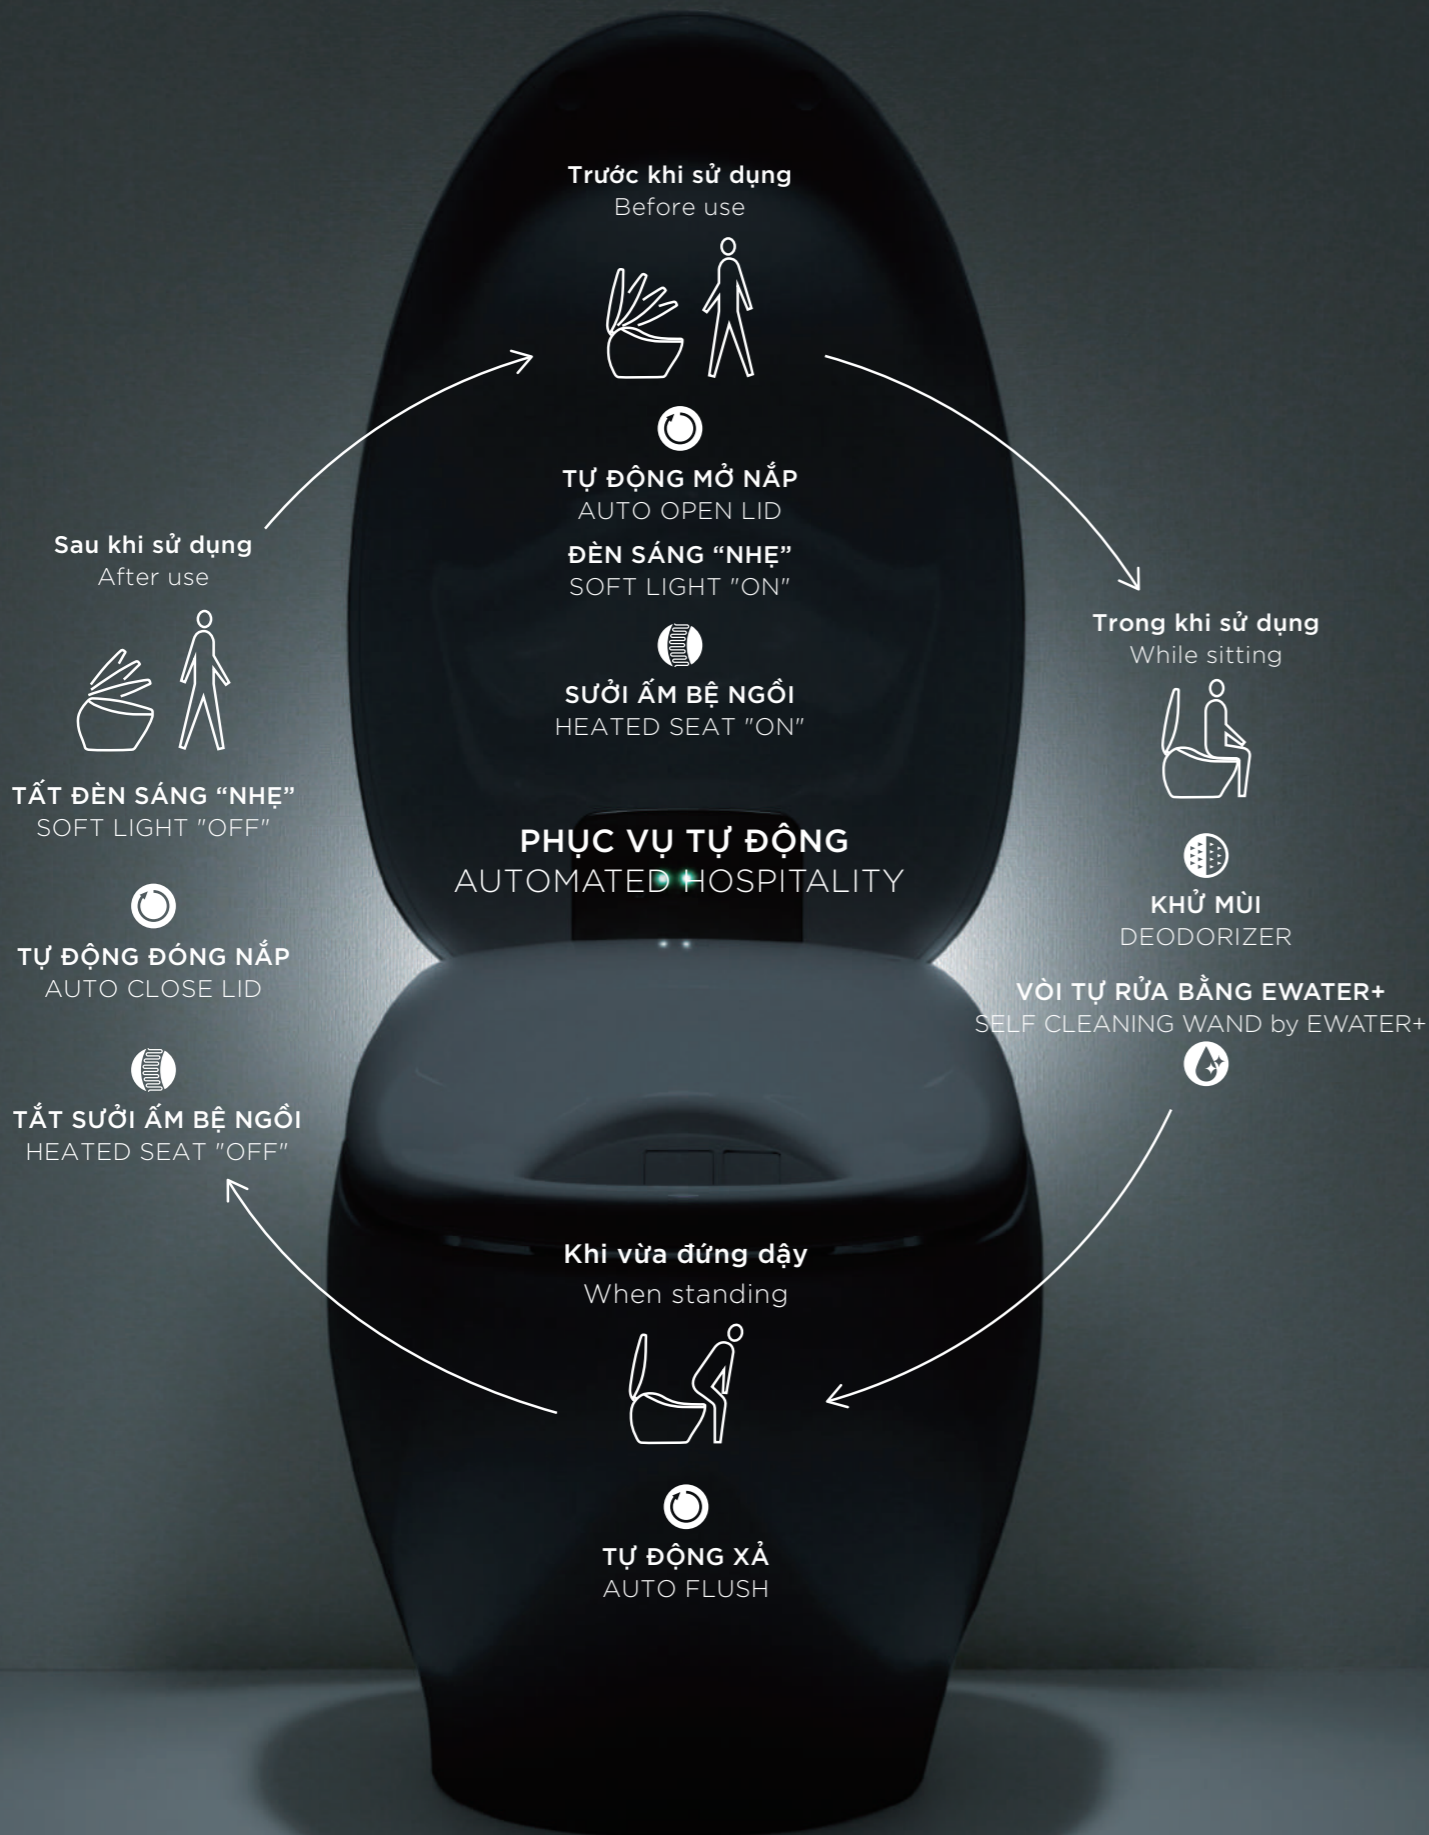

CÔNG NGHỆ CLEAN SYNERGY THÂN THIỆN VỚI MÔI TRƯỜNG
CLEAN SYNERGY MEANS ECO-FRIENDLY

Công nghệ CLEAN SYNERGY mang đến giải pháp vệ sinh bồn cầu bền lâu. Chất thải không có khả năng tích tụ gây mảng bám nên sẽ giảm thiểu nhu cầu sử dụng chất tẩy rửa hóa học khi vệ sinh.

CLEAN SYNERGY technologies offer a sustainable way to maintain sanitary conditions inside your toilet. Since waste does not accumulate and create stains, there is less need for manual cleaning with detergents.

NEOREST
WASHLET
WASHLET+
TOILETS
LAVATORIES
BATHTUBS
FAUCETS & SHOWERS
ACCESSORIES
RECOMMENDATIONS
PUBLIC
DRAWING

Life Anew

NẮP ĐÓNG / MỞ TỰ ĐỘNG
AUTO OPEN / CLOSE LID

Nắp sẽ tự động đóng / mở khi bạn đến gần hoặc rời đi sau khi sử dụng nhờ chức năng cảm ứng thông minh.
Eliminating the need to touch the toilet surfaces, the lid automatically opens and closes when the toilet is approached and departed.

ÁNH SÁNG DỊU NHẸ
SOFT LIGHT

Tính năng phát sáng trong đêm giúp bạn dễ dàng định vị được vị trí bàn cầu mà không cần bật đèn phòng tắm, hạn chế tình trạng lóa mắt trong bóng tối.
Subdued lighting switches on when the toilet is approached, so users do not have to disturb themselves at night with a bright bathroom light.