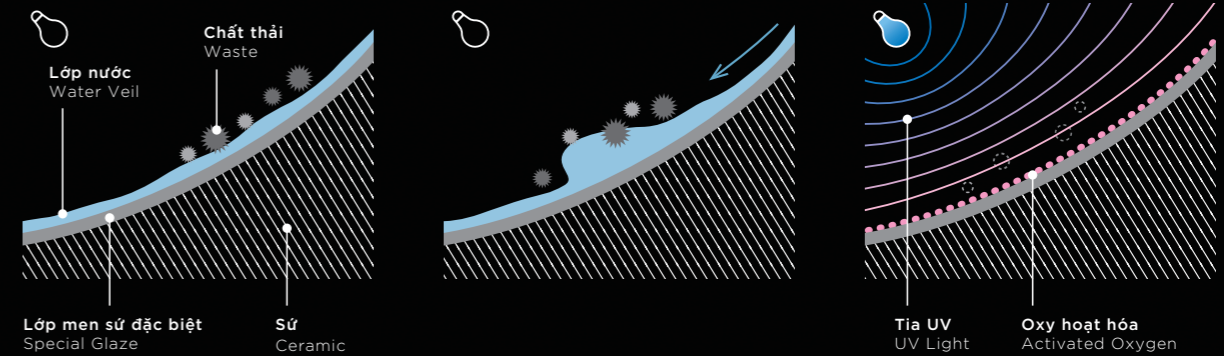

Nguyên liệu hiện đại mang tính nghệ thuật
State-of-the-art materials

Titanium dioxide thu hút nước đến bề mặt của bồn cầu vệ sinh, tạo ra lớp phát quang trong lòng cầu. Lớp men quang xúc tác trong sứ vệ sinh cũng chứa axit zirconium, cung cấp độ bền cực đại.

Titanium dioxide attracts water to the surface of the toilet bowl, setting the stage for photocatalysis. The toilet bowl's photocatalytic glaze layer also contains zirconium oxide, which provides its extreme durability.