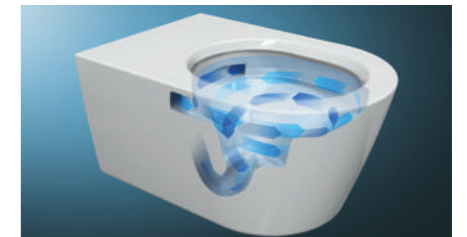

Sức mạnh làm sạch 360° đạt đến mọi vị trí và sử dụng ít nước hơn.

360° cleaning power reaches Every spot using less water.

XẢ XOÁY TORNADO
TORNADO FLUSH

24/24H SUỐT 365 NGÀY
24H 365 DAYS

HỆ THỐNG XẢ TORNADO không chỉ làm sạch hiệu quả hơn mà còn giảm tiếng ồn bằng cách sử dụng ít nước hơn. Những dòng nước mạnh mẽ kết hợp và xoáy 360 độ, cuốn trôi mọi chất thải bên trong lòng cầu có thiết kế vành kín.

TORNADO FLUSH not only cleans more effectively, it does so quietly using less water. Powerful streams of water merge and swirl 360 degrees, washing every spot inside the RIMLESS toilet bowl.

Vệ sinh sạch sẽ nơi chất thải dễ dàng tích tụ.
Powerful washing where waste accumulates most easily.