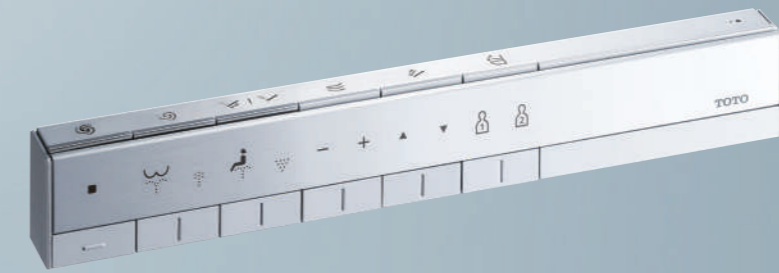

Thiết kế bộ điều khiển tối giản và tinh tế.
Design of the remote control is elegantly minimalist.

Bề mặt bệ ngồi bằng phẳng.
Flat seat free of undulating and extruding surfaces.

Kiểu dáng mềm mại làm nổi bật không gian.
Softly rounded form accentuates the space.