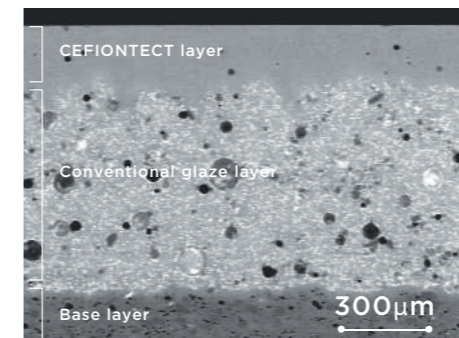

Ảnh chụp men sứ CEFIONTECT qua kính hiển vi
CEFIONTECT toilet micrograph
*1µm=0.001mm

1 nanomet nhỏ như thế nào?
How small is a nanometer?

1
1,000,000
1/1.000.000 mm
of one millimeter

Điều đó có nghĩa là lớp men sứ trên bồn cầu TOTO mịn đến mức khoảng trống trên bề mặt sứ nhỏ như một sợi tóc người trên cả sân bóng chày.

Which means TOTO ceramic is so smooth that the ridges are equivalent in scale to a human hair on a baseball field.

Lớp men CEFIONTECT có tính ưa nước.

Water has a strong affinity to CEFIONTECT.

Hydrophilic là từ dùng để mô tả các vật liệu mang tính ưa nước. CEFIONTECT là hydrophilic, do đó nước sẽ lan đều trên bề mặt bồn cầu, khiến chất thải dễ dàng bị rửa trôi hơn.

Hydrophilic describes organisms and materials that attract water. CEFIONTECT is hydrophilic. Water spreads easily over the toilet bowl, so waste particles easily wash away.