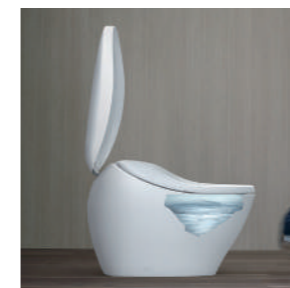

KHỬ MÙI
DEODORIZER

Chế độ khử mùi vô cùng hiệu quả, loại bỏ mọi mùi hôi trong và sau khi sử dụng.
Highly effective deodorizing automatically takes places inside the toilet bowl both during and immediately after use, leaving no disturbing odors.