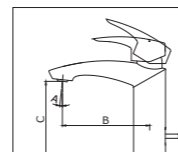

TBG10001B
Vòi xả bồn

Bath Spout