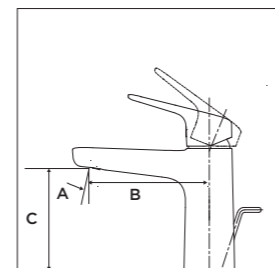

Hình ảnh dòng chảy
Water flow image

Single Lever
Bath & Shower Mixer

Single Lever
Shower Mixer *3

Single Lever
Bath & Shower Mixer
w/ Diverter *3

Bath Spout