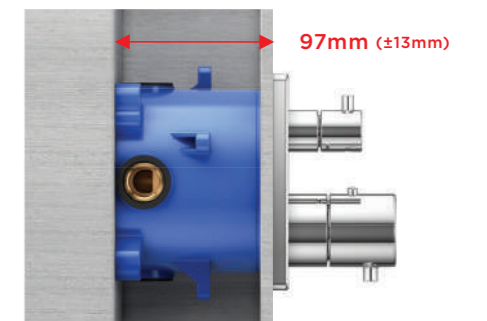

NEOREST
WASHLET
WASHLET+
TOILETS
LAVATORIES
BATHTUBS
FAUCETS & SHOWERS
ACCESSORIES
RECOMMENDATIONS
PUBLIC
DRAWING

Life Anew