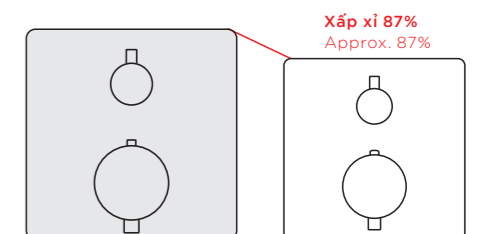

NEOREST
WASHLET
WASHLET+
TOILETS
LAVATORIES
BATHTUBS
FAUCETS & SHOWERS
ACCESSORIES
RECOMMENDATIONS
PUBLIC
DRAWING

Life Anew