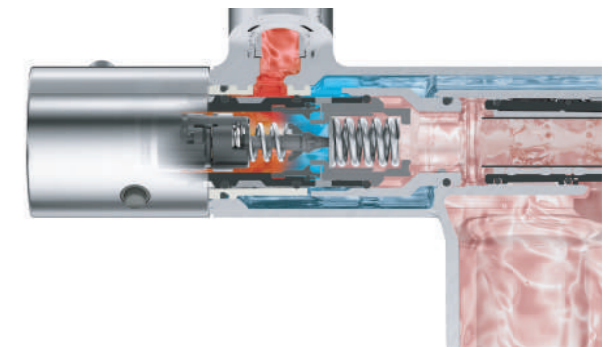

NEOREST
WASHLET
WASHLET+
TOILETS
LAVATORIES
BATHTUBS
FAUCETS & SHOWERS
ACCESSORIES
RECOMMENDATIONS
PUBLIC
DRAWING

Life Anew