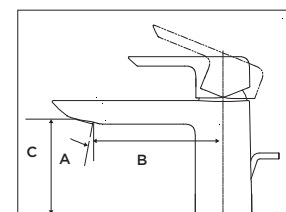

TBG02302V
Sen tắm nóng lạnh

Single Lever
Bath & Shower Mixer

Single Lever
Shower Mixer *3

Single Lever Bath &
Shower Mixer w/ Diverter *3