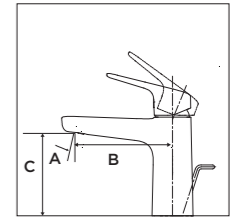

TLS03305V
Vòi chậu gạt gù nóng lạnh
(Dành cho chậu đặt trên bàn)
(Bao gồm bộ xả, không gồm ống thải chữ P)
A: 25° B: 95.4mm C: 253mm

Wall Mounted
Lavatory Faucet
(Short Spout) *1
Spout length: 177.5mm