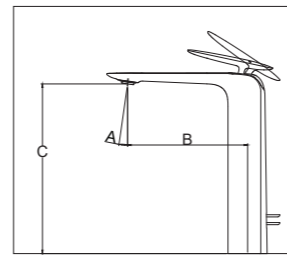

TLPO3301A1

Vòi chậu gạt gù nóng lạnh
(Dành cho chậu đặt trên bàn)
(Bao gồm bộ xả, không gồm ống thải chữ P)
A: 8° B: 240mm C: 169mm

Single Lever Lavatory Faucet
for Tall Vessel w/ Pop-Up Waste