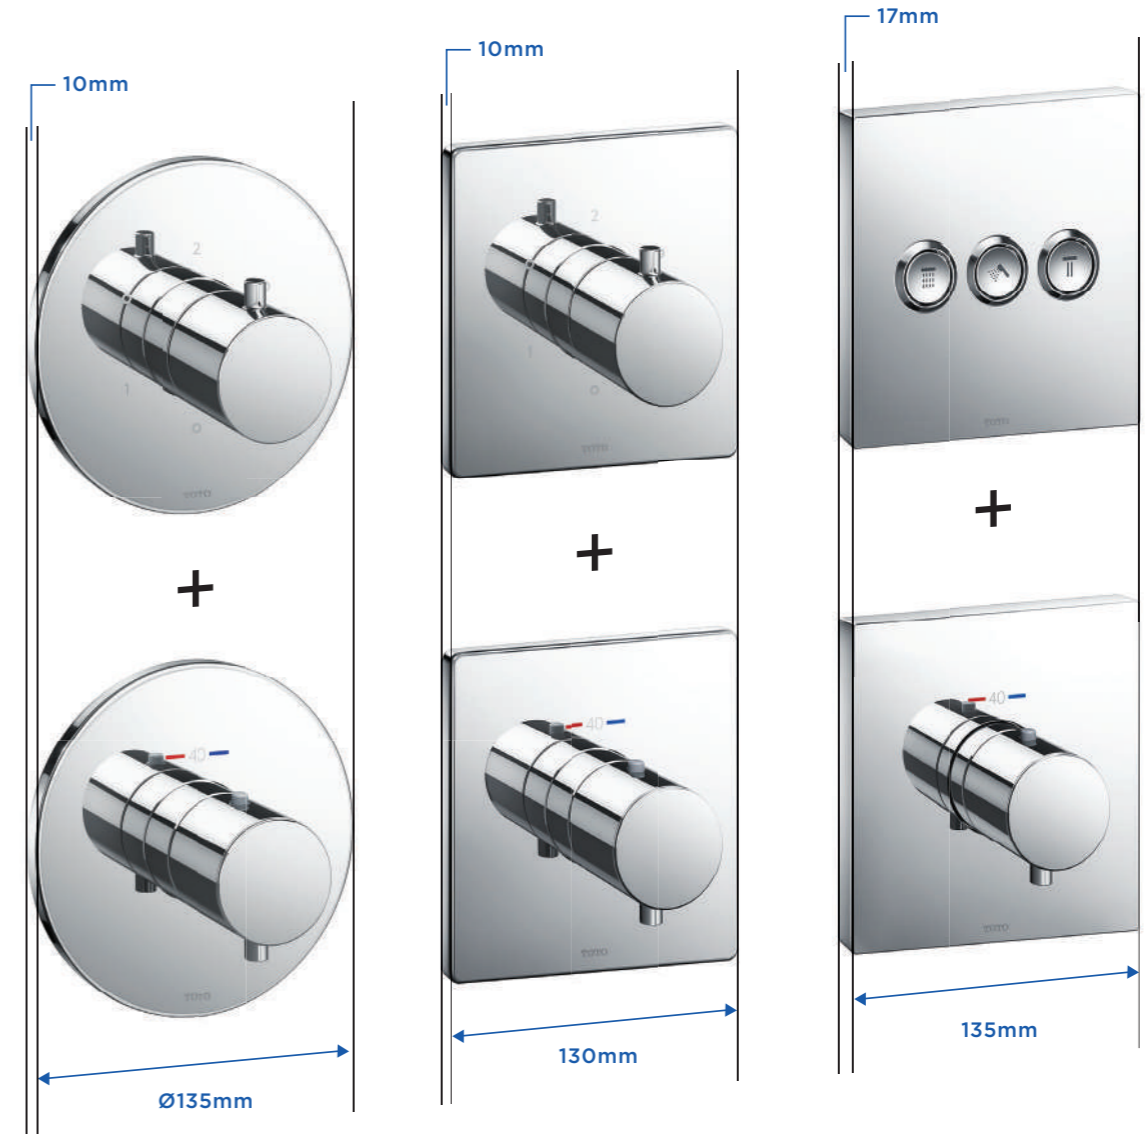

Lắp đặt dễ dàng hơn. Giảm tải trọng trên bề mặt tường.

Tính linh hoạt cao khi lắp đặt MINI UNIT là một trong những điểm thu hút nhất. Những bộ phận này không chỉ đạt chuẩn nhỏ gọn nhất mà còn nhẹ nhất dành cho các loại sen tắm âm tường. Bộ thân van nhẹ giúp giảm tải trọng cho bề mặt tường, đồng thời linh hoạt hơn trong việc lắp đặt. Để lắp đặt thân van này, tường phòng tắm nhà bạn chỉ cần dày khoảng 97mm với sai số trong lắp đặt vào khoảng ±13mm.

Easier to install. Less load on the frame.

A high degree of flexibility when installing the MINI UNIT is one of its most attractive features. We were able to achieve one of the industry's smallest and lightest bodies for the concealed system. It puts only a minimal load on the architectural frames and has improved manageability during installation. In order to conceal the unit, the wall only needs to be 97mm, and the system is able to absorb installation errors of ±13mm.

Xu hướng tinh giản hàng đầu. Một vẻ đẹp hài hòa.

Thân van được thu gọn với kích thước nhỏ nhất. Bên cạnh đó, chúng tôi hướng đến việc đồng nhất các sản phẩm nhằm tạo nên một không gian thật đẹp. Chúng tôi cũng nỗ lực tạo nên thân van mỏng nhất có thể và một phòng tắm độc đáo, đầy cá tính.

Industry-leading miniaturization. Beauty in balance.

We shrunk the unit to one of the industry's smallest. The trims are also some of the most compact. In addition, our progress towards uniform sizes mean units can be used simultaneously to create a beautiful space. We also strived to make the trim as thin as possible. A bathroom of unity and style can be yours.