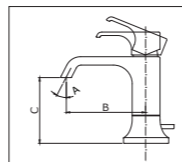

TBG08001B
Vòi xả bồn

Bath Spout