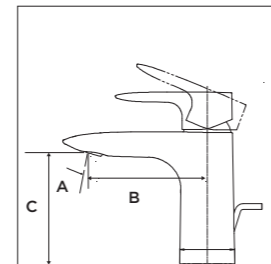

Wall Mounted
Lavatory Faucet
(Long Spout) *1
Spout length: 225.5mm

TLG04201BA
Vòi chậu tay vận nóng lạnh
(3 lỗ) *2

2 Handle
Lavatory Faucet
(3 Holes) *2

Hình ảnh dòng chảy
Water flow image

TBG04302V
Sen tắm nóng lạnh