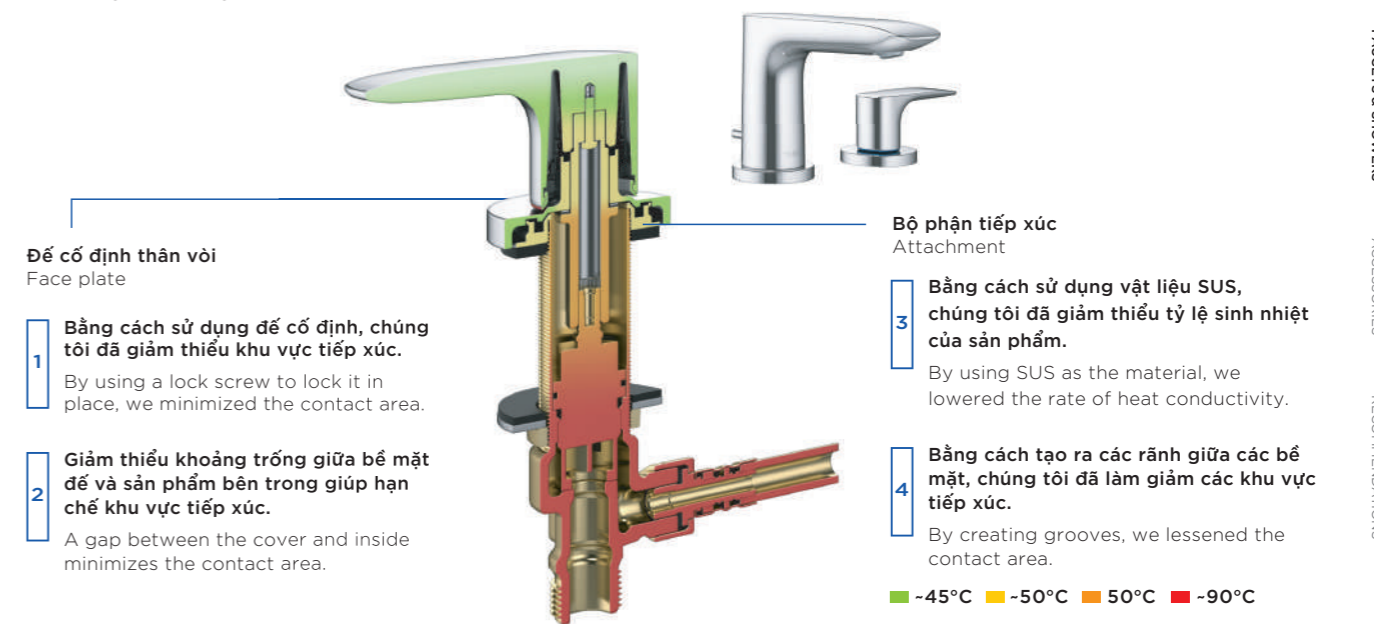

Special coating for prolonged comfort.
The ceramic disc, a core valve component, is covered with a special DLC (Diamond Like Carbon) coating. This ensures long-lasting quality over conventional faucets that use a greased valve.

Kiểm soát lượng nước chính xác - ưu điểm đặc biệt của TOTO.

Chức năng mới này được xem là công nghệ độc quyền của TOTO. Thành phần chính của van - đĩa sứ, được thiết kế với hình dáng dễ sử dụng. So với các vòi nước thông thường, vòi TOTO dễ dàng điều chỉnh lượng nước hơn, đặc biệt khi bạn muốn sử dụng thật ít nước như lúc rửa kính sát trùng. Bạn có thể điều chỉnh lượng nước ngay tức thì. *Chức năng kiểm soát lượng nước chỉ có ở vòi chậu.

Precise flow control, exclusive to TOTO.

Our exclusive technology means new functionality. We took the core component of the valve, the ceramic disc, and customized its shape for ease of use. Compared to conventional faucets, it's easier to control water flow when just a little is required, such as when you are washing a contact lens. Because you can achieve the right amount of water flow instantly, it helps conserve water.

*Adjustable flow functionality is only available for lavatory faucet for deck mounted types.

Chúng tôi luôn đặt sự an toàn của bạn lên hàng đầu.

Safety with you in mind.

Để cố định thân vòi
Face plate

1 Bằng cách sử dụng để cố định, chúng tôi đã giảm thiểu khu vực tiếp xúc.
By using a lock screw to lock it in place, we minimized the contact area.