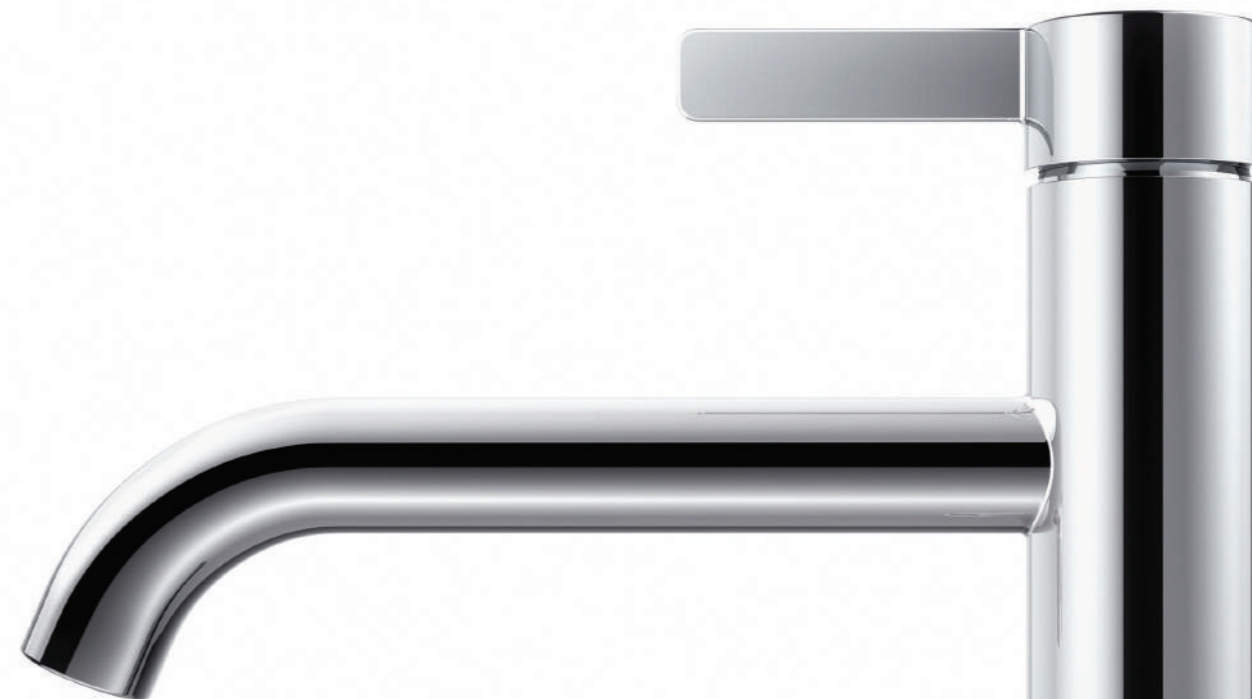

THE REFINED CYLINDER AND FINE
FINISH INSPIRE HIGH-END LUXURY FEEL.

Từng khoảng trống và khớp nối tinh tế đã tôn lên thiết kế tối giản cùng phần tay vận chất lượng cao tạo cảm giác thích thú khi sử dụng. Ngoài ra, với cùng màu vàng hồng, phần mạ nhám của tay vận bên cạnh lớp mạ bóng của thân vòi tạo nên sự tương phản rõ rệt trong thiết kế.