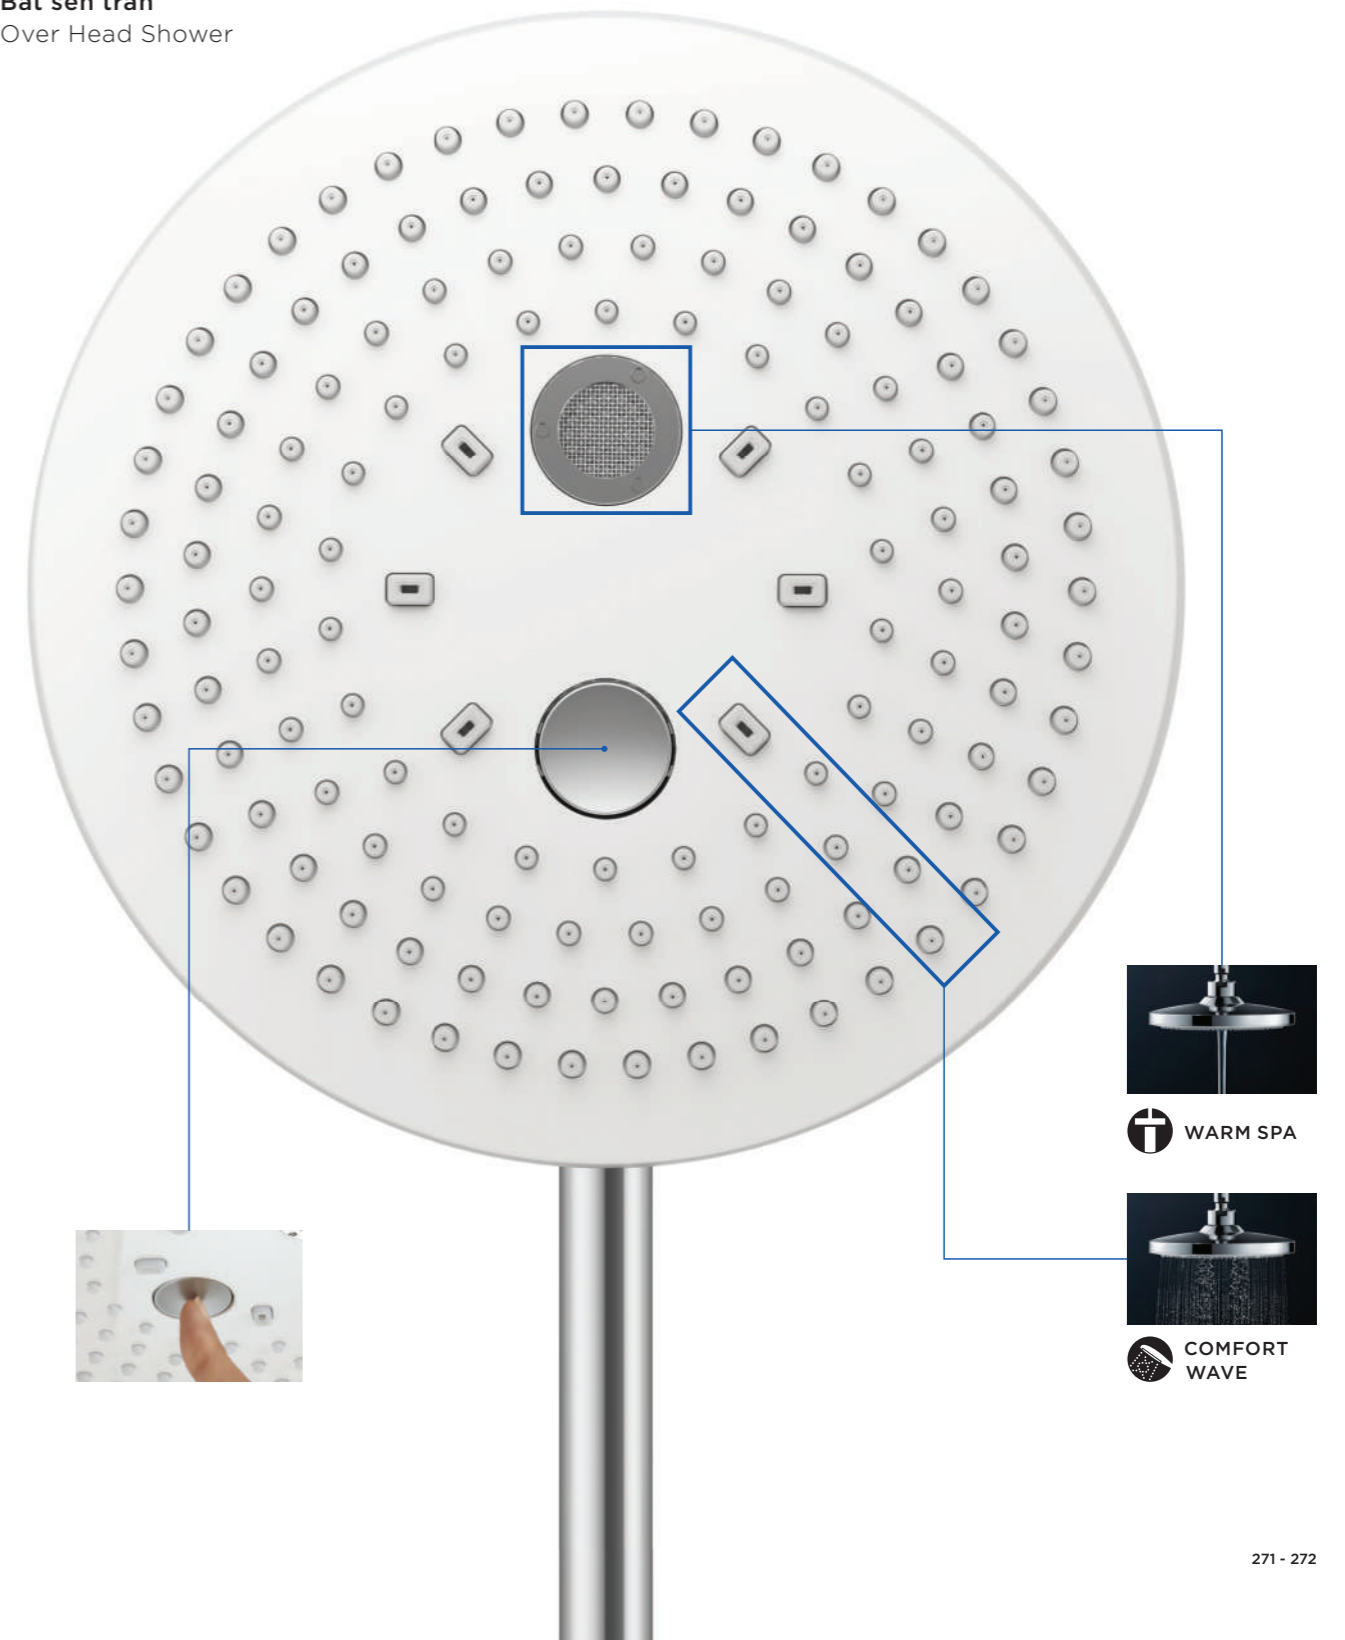

Life Anew

Trải nghiệm tắm hoàn hảo chỉ với một lần chạm.

A perfect showering experience with just one touch.

Lựa chọn trải nghiệm tắm chỉ với một thao tác đơn giản.

Với bát sen cầm tay, vị trí nút bấm được lắp đặt ngay điểm tiếp xúc với đầu ngón tay khi cầm, và bạn có thể dễ dàng thay đổi chế độ giữa WARM SPA, COMFORT WAVE hay ACTIVE WAVE. Ngược lại, bát sen trần có nút bấm được lắp ngay trên bát sen gồm hai chế độ là WARM SPA hoặc COMFORT WAVE. Bạn hoàn toàn có thể lựa chọn trải nghiệm tắm hoàn hảo nhất cho bản thân.

Choose your shower experience with a simple switch.

For the hand shower we installed a switch right at your fingertip, and for the over head shower the switch is located inside the showerhead. For the hand shower you can change easily between WARM SPA/COMFORT WAVE/ACTIVE WAVE, and for the over head shower between WARM SPA and COMFORT WAVE. Feel free to enjoy the perfect shower for your mood.

Bát sen cầm tay

Hand Shower

Bát sen trần

Over Head Shower

BÁT SEN BỘ SƯU TẬP G | G SELECTION SHOWERS

				
TBW01003A *1 Bát sen gắn tường Đường kính: 220mm	TBW02003A *1 Bát sen gắn tường 220 x 220mm	TBW01004A *1 Bát sen gắn tường 2 chế độ Đường kính: 220mm	TBW02004A *1 Bát sen gắn tường 2 chế độ 220 x 220mm	TBW01005B *1*6 Bát sen gắn tường 2 chế độ Đường kính: 300mm
1 Mode Fixed Shower Head (Wall Type) Ø220mm	1 Mode Fixed Shower Head (Wall Type) 220 x 220mm	2 Modes Fixed Shower Head (Wall Type) Ø220mm	2 Modes Fixed Shower Head (Wall Type) 220 x 220mm	2 Modes Fixed Shower Head (Wall Type) Ø300mm
		 	 	 
				
TBW01008A *2 Bát sen mạ	TBW02005A *2 Bát sen mạ	TBW01010A *2 Bát sen massage 3 chế độ	TBW02006A *2 Bát sen massage 3 chế độ	TBW02017A *2 Bát sen mạ
1 Mode Hand Shower	1 Mode Hand Shower	3 Modes Hand Shower	3 Modes Hand Shower	1 Mode Hand Shower
		  	  	