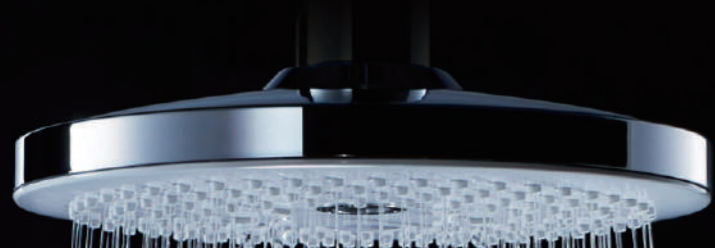

Smooth water release means less heat loss. The water cloaks your body, quickly warming it. This feature is now available not only in conventional overhead showers, but hand showers too.

NEOREST

WASHLET

WASHLET+

Life Anew

**TẬN HƯỞNG CẢM GIÁC
NGHỈ DƯỠNG CAO CẤP
DƯỚI LÀN NƯỚC ẤM
ÁP VÀ DỒI DÀO.**

LARGE DROPS OF
WATER, RICH AND
DENSE, GIVING A
LUXURIOUS SENSE
OF COMFORT.

Công nghệ COMFORT WAVE tạo
ra những tia nước mạnh, lực phun
nhịp nhàng với hạt nước kích
thước lớn chỉ với một lượng nước
thích hợp nhất định, cho bạn một
trải nghiệm tắm đầy sảng khoái
và hứng khởi.