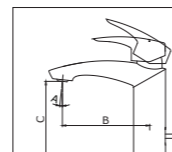

Single Lever Bath & Shower Mixer
w/ Diverter *3