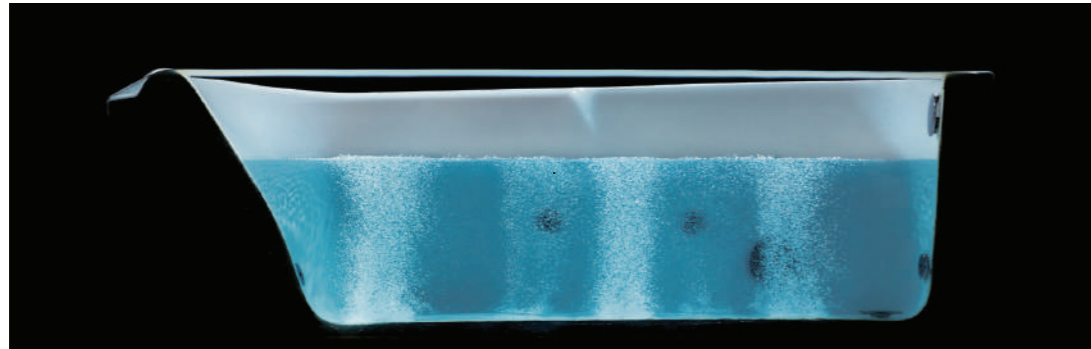

CÁC CHỨC NĂNG MASSAGE CỦA BỒN TẮM AIR MASSAGE FUNCTIONS

Massage sục khí - Air-jet

Các đầu sục khí ở đáy bồn sẽ tạo ra khí.
Toàn thân được khí massage đem lại cảm giác thư giãn hoàn toàn.
The Air-jet outlets at the bottom of the bathtub eject air.
Full body Air-jet massage creates the holistic relaxation.