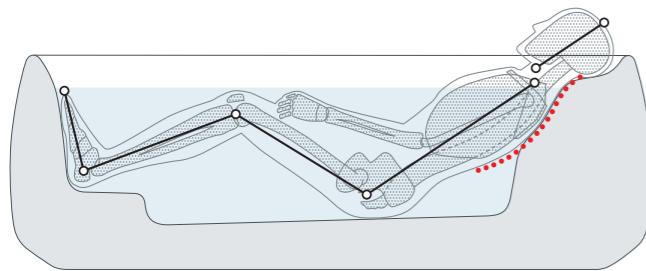

RECLINE COMFORT