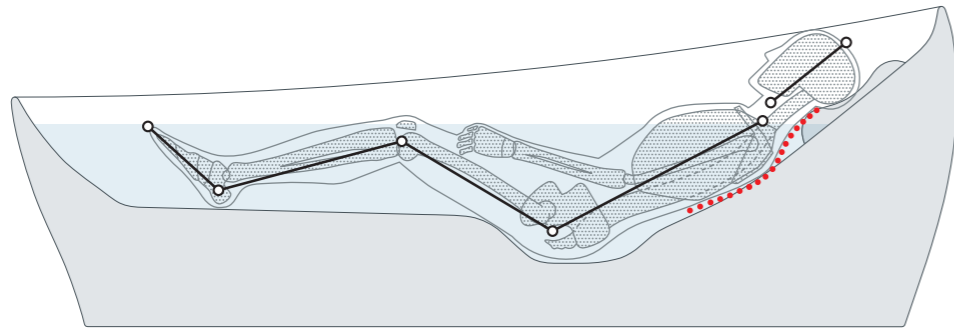

So sánh tư thế nằm Bathing position comparison

ZERO DIMENSION

Với tư thế mô phỏng một phi hành gia đang nghỉ ngơi ngoài không gian, công nghệ ZERO DIMENSION cho cơ thể được tự do bay bổng, xóa bỏ mọi đau nhức trên các khớp, giúp thư giãn tối đa.

The posture of an astronaut resting in space ZERO DIMENSION bathing brings freedom from gravity, releasing stress on joints and encouraging ultimate relaxation.