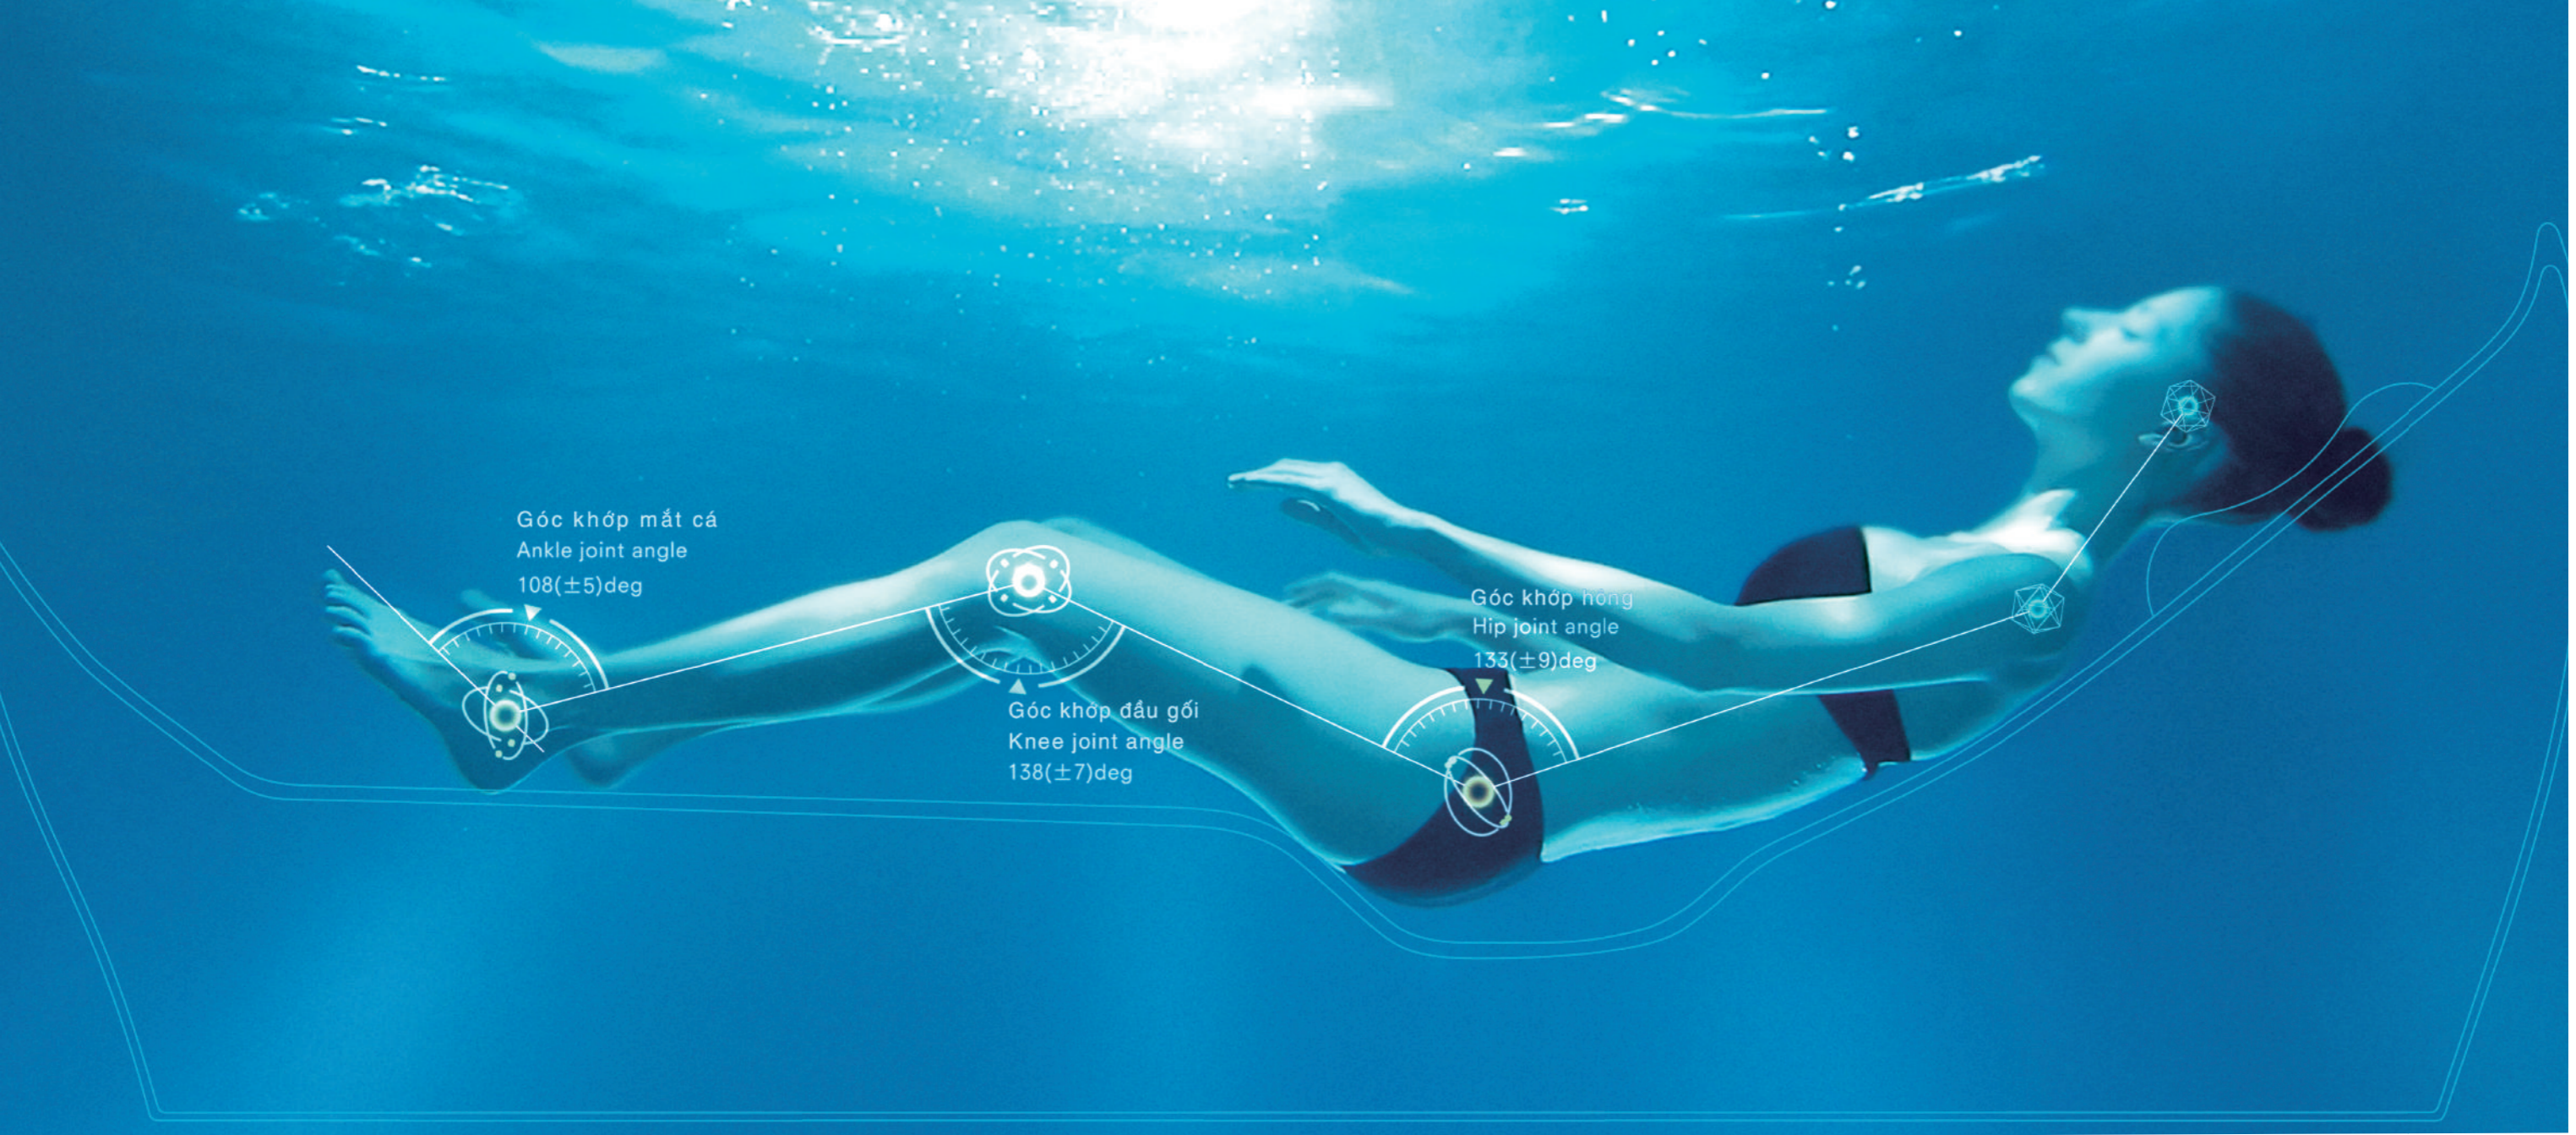

**BỒN TẮM**  
BATHTUBS

**TƯ THẾ MÔ PHỎNG MỘT PHI HÀNH GIA ĐANG NGHỈ NGƠI NGOÀI KHÔNG GIAN**  
 THE POSTURE OF AN ASTRONAUT RESTING IN SPACE

**Chế độ tắm ZERO DIMENSION cho cơ thể được tự do bay bổng, xóa bỏ mọi đau nhức trên các khớp, giúp thư giãn tối đa.**  
 ZERO DIMENSION bathing brings freedom from gravity, releasing stress on joints and encouraging ultimate relaxation.

**NÃO BỘ ĐƯỢC ĐƯA VÀO TRẠNG THÁI THƯ GIÃN**  
 THE BRAIN IN A STATE OF TRANQUILITY

**Nghiên cứu cho thấy tư thế tắm trong ZERO DIMENSION làm giảm thiểu sự hoạt động của não, giúp cơ thể cảm nhận được sự yên bình và thư giãn.**  
 Research has shown that the ZERO DIMENSION bathing posture reduces activity in the part of the brain that houses the language function. This is the reason Zero Dimension bathing feels calming and relaxing.

### GỐI ĐẦU LINH HOẠT NECK BATH

Vị trí gối nằm linh hoạt giúp mọi hình dáng cơ thể khác nhau đều tận hưởng trọn vẹn làn nước ấm tràn qua vai và bao phủ vùng cổ người dùng. With variable pillow positions ensuring stability, people of all body shapes can enjoy the warmth of the bath from above the shoulders to the neck.

The weight of the head releases onto the headrest, the body receives the sensation of a comforting embrace. The natural S-curve of the spine is maintained all along the neck and down the back, encouraging deep release. This position provides a deep sensation of ease and tranquility. It is a bathing experience that brings relaxation beyond expectations.