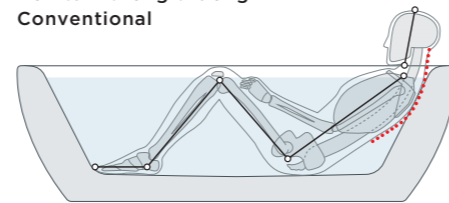

Bồn tắm thông thường
Conventional