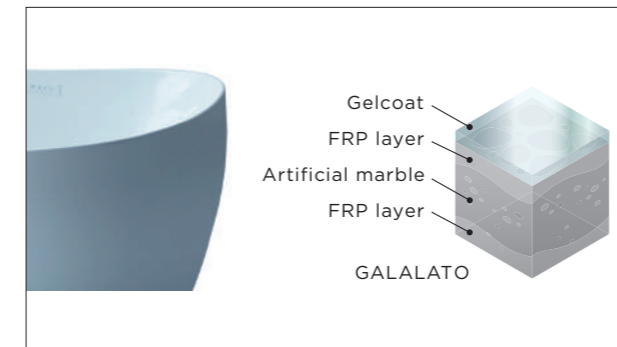

BỘ ĐIỀU KHIỂN CONTROLLER

Bộ điều khiển tĩnh điện được vận hành bởi những lần chạm nhẹ. The electrostatic CONTROLLER is operated by the slightest touch.